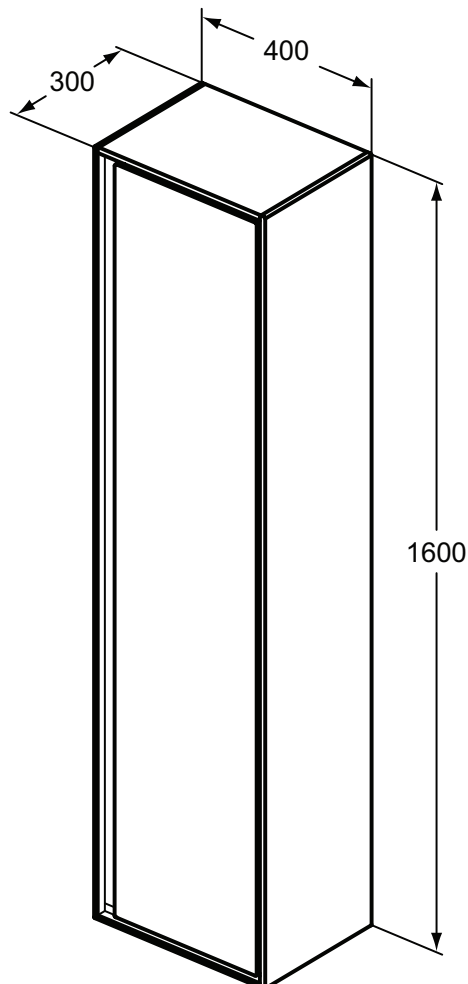

Ideal Standard

Meuble

Connect Air

Réf. : E0832PS

Meuble-colonne 430 x 1650 mm

Connect Air, meuble-colonne suspendu 430 x 1650 mm, livré monté, réversible - Chêne grisé / blanc mat

Couleur : PS - Chêne grisé / blanc mat

Plus de détails sur le produit :

Type :	Colonne de rangement
Montage :	Suspendu
Poids net (kg) :	39.20
Matériau :	MDF laqué
Designer :	Studio Levien
Hauteur (mm) :	1600
Largeur (mm) :	400
Profondeur (mm) :	300
Forme :	Rectangulaire