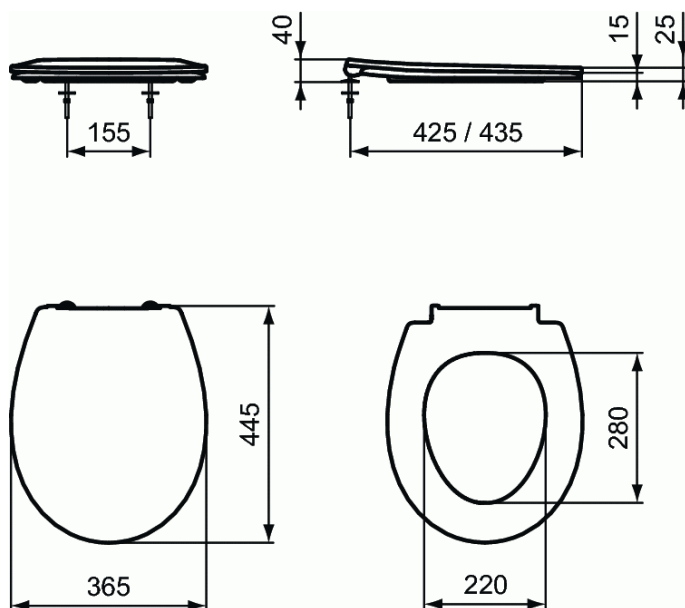

## ACCESSOIRE WC

### Abattant

**Abattant**

Thermodur (en urea). A charnières plastique.

Fixation dessous.

44,5 x 36,5 cm.

**FINITIONS\***

01

\* 01 = Blanc brillant (01)