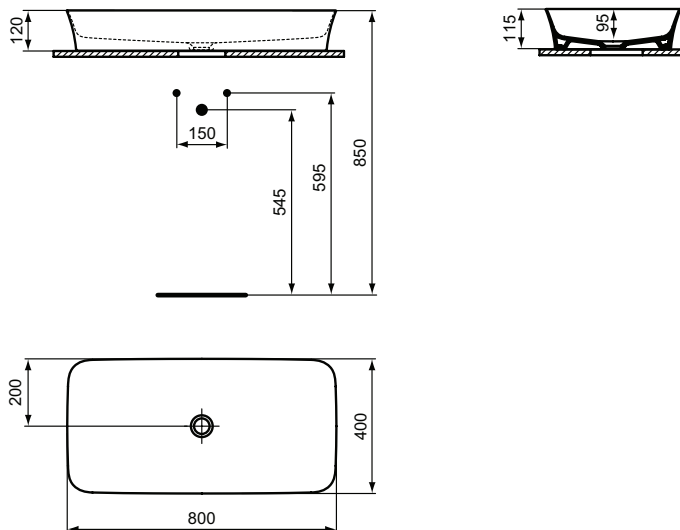

Ideal Standard

Lavabo/vasque/lave-mains

Ipalyss

Réf. : E139101

Vasque 80 x 40 cm rectangulaire sans trop plein

Vasque rectangulaire à poser 80 x 40 cm en Diamatec Ipalyss blanc brillant, sans trop plein, sans plage de robinetterie. Bonde à écoulement libre à commander en option.

Couleur : 01 - Blanc

Technologie : Diamatec

Caractéristiques : .

Plus de détails sur le produit :

Type :	Vasque à poser
Montage :	À poser
Certifications :	EN 14688 CL 00;EN 31
Poids net (kg) :	11,30
Matériau :	Diamatec
Designer :	Studio Levien
Hauteur (mm) :	120
Largeur (mm) :	800
Profondeur (mm) :	400
Forme :	Rectangulaire

Ideal Standard France - Showroom Paris

165 av. du Bois de la Pie, 95940 Roissy CDG Cedex, France - Tél : 01 49 38 28 00

E-mail : sav.idealstandard@idealstandard.com (demandes techniques) /

fr-fax-offre-de-prix@idealstandard.com (demandes commerciales) - Site internet : www.idealstandard.fr