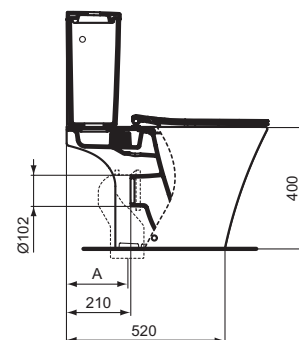

Caractéristiques :

- Abattant frein de chute
- Abattant fin
- Déclinable
- Double chasse Double chasse 3/6L
- Silencieux
- Économie d'eau

Plus de détails sur le produit :

Type :	Pack WC
Montage :	Sur pied
Poids net (kg) :	24.30
Matériau :	Mixte
Hauteur (mm) :	400
Largeur (mm) :	360
Profondeur (mm) :	660
Mécanisme de charnière :	Fermeture ralentie
Inclus dans le pack :	WC + Réservoir + Abattant
Forme :	Courbe

Type de chasse :

Bouton-poussoir