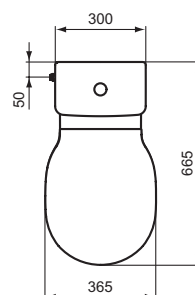

Caractéristiques :

- Abattant frein de chute
- Abattant fin
- Déclinable
- Double chasse Double chasse 3/6L
- Silencieux
- Économie d'eau

Plus de détails sur le produit :

Type :	Pack WC
Montage :	Sur pied
Poids net (kg) :	24.30
Matériau :	Mixte
Hauteur (mm) :	400
Largeur (mm) :	360
Profondeur (mm) :	660
Mécanisme de charnière :	Fermeture ralentie
Inclus dans le pack :	WC + Réservoir + Abattant
Forme :	Courbe

Type de chasse :

Bouton-poussoir