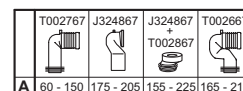

Caractéristiques :

- Abattant frein de chute
- Abattant fin
- Déclinable
- Double chasse Double chasse 3/6L
- Silencieux
- Économie d'eau

Plus de détails sur le produit :

Type :	Pack WC
Montage :	Sur pied
Poids net (kg) :	24.30
Matériau :	Mixte
Hauteur (mm) :	400
Largeur (mm) :	360
Profondeur (mm) :	660
Mécanisme de charnière :	Fermeture ralentie
Inclus dans le pack :	WC + Réservoir + Abattant
Forme :	Courbe

Type de chasse :

Bouton-poussoir