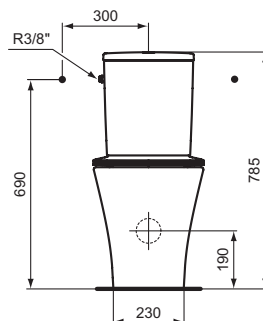

Réf. : E142301

Pack WC sur pied cube

Connect Air, pack WC sur pied cube. Cuvette sortie horizontale AquaBlade®. En porcelaine vitrifiée. Chasse d'eau révolutionnaire. Abattant thermodur (en urea) ultra-fin avec frein de chute déclinable. Fixation par le dessus. Fournie avec kit de fixations au sol. Réservoir. En porcelaine vitrifiée. Alimentation latérale (sur le côté), silencieux, certifié NF classe acoustique 1, soupape à double chasse 3/6 l, ensemble de fixations cuvette/ réservoir - Blanc

Couleur : 01 - Blanc

Technologie : AquaBlade

Caractéristiques :

- Abattant frein de chute
- Abattant fin
- Déclinable
- Double chasse Double chasse 3/6L
- Silencieux
- Économie d'eau

Plus de détails sur le produit :

Type :	Pack WC
Montage :	Sur pied
Poids net (kg) :	24.30
Matériau :	Mixte
Hauteur (mm) :	400
Largeur (mm) :	360
Profondeur (mm) :	660
Mécanisme de charnière :	Fermeture ralentie
Inclus dans le pack :	WC + Réservoir + Abattant
Forme :	Courbe