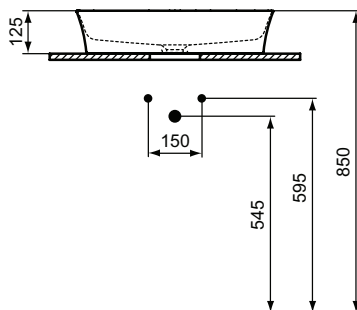

Ideal Standard

Lavabo/vasque/lave-mains

Ipalys

Réf. : E207601

Vasque 55 x 38 cm rectangulaire sans trop plein

Vasque rectangulaire à poser 55 x 38 cm en Diamatec Ipalys blanc brillant, sans trop plein, sans plage de robinetterie. Bonde à écoulement libre à commander en option.

Couleur : 01 - Blanc

Technologie : Diamatec

Caractéristiques : .

Plus de détails sur le produit :

Type :	Vasque à poser
Montage :	À poser
Certifications :	EN 14688 CL 00;EN 31
Poids net (kg) :	7,50
Matériau :	Diamatec
Designer :	Studio Levien
Hauteur (mm) :	120
Largeur (mm) :	550
Profondeur (mm) :	380
Forme :	Rectangulaire