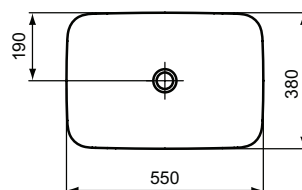

Ideal Standard

Lavabo/vasque/lave-mains

Ipalys

Réf. : E207601

Vasque 55 x 38 cm rectangulaire sans trop plein

Vasque rectangulaire à poser 55 x 38 cm en Diamatec Ipalys blanc brillant, sans trop plein, sans plage de robinetterie. Bonde à écoulement libre à commander en option.

Couleur : 01 - Blanc

Technologie : Diamatec

Caractéristiques : .

Plus de détails sur le produit :

Type :	Vasque à poser
Montage :	À poser
Certifications :	EN 14688 CL 00;EN 31
Poids net (kg) :	7,50
Matériau :	Diamatec
Designer :	Studio Levien
Hauteur (mm) :	120
Largeur (mm) :	550
Profondeur (mm) :	380
Forme :	Rectangulaire