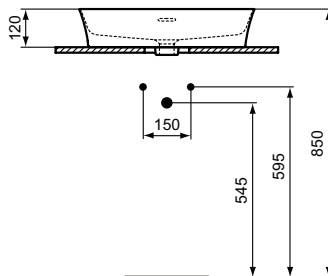

Ideal Standard

Lavabo/vasque/lave-mains

Ipalyss

Réf. : E207801

Vasque 55 x 38 cm rectangulaire avec trop plein

Vasque rectangulaire à poser 55 x 38 cm en Diamatec Ipalyss blanc brillant, avec trop plein, sans plage de robinetterie. Bonde à écoulement libre à commander en option. Unique sur le marché.

Couleur : 01 - Blanc

Technologie : Diamatec

Caractéristiques : .

Plus de détails sur le produit :

Type :	Vasque à poser
Montage :	À poser
Certifications :	EN 14688 CL 00;EN 31
Poids net (kg) :	9,10
Matériau :	Diamatec
Designer :	Studio Levien
Hauteur (mm) :	120
Largeur (mm) :	550
Profondeur (mm) :	380
Forme :	Rectangulaire