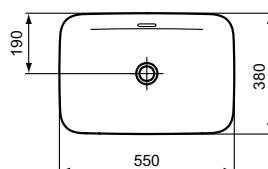

Ideal Standard

Lavabo/vasque/lave-mains

Ipalyss

Réf. : E207801

Vasque 55 x 38 cm rectangulaire avec trop plein

Vasque rectangulaire à poser 55 x 38 cm en Diamatec Ipalyss blanc brillant, avec trop plein, sans plage de robinetterie. Bonde à écoulement libre à commander en option. Unique sur le marché.

Couleur : 01 - Blanc

Technologie : Diamatec

Caractéristiques : .

Plus de détails sur le produit :

Type :	Vasque à poser
Montage :	À poser
Certifications :	EN 14688 CL 00;EN 31
Poids net (kg) :	9,10
Matériau :	Diamatec
Designer :	Studio Levien
Hauteur (mm) :	120
Largeur (mm) :	550
Profondeur (mm) :	380
Forme :	Rectangulaire