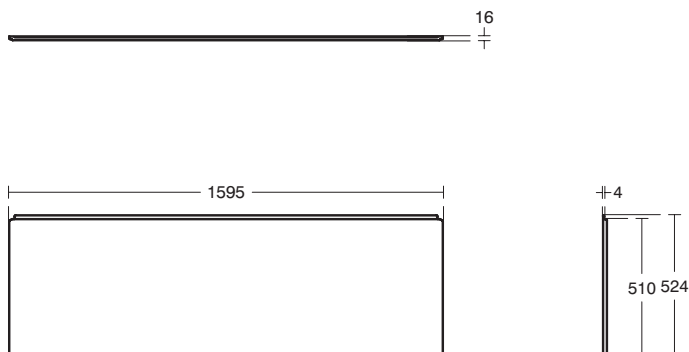

Tablier de baignoire

Unilux

PORCHER

Réf. : E318701

Tablier de baignoire frontal 1600 mm

Unilux, tablier frontal 1600 mm en acrylique, à encastrer ou à poser, avec tablier(s) en acrylique (en option). Livrée sans vidage Ø52 mm. Piétements métalliques à vérins réglables - Blanc

Couleur : 01 - Blanc

Caractéristiques : .

Plus de détails sur le produit :

Type :	Tablier frontal
Poids net (kg) :	3,20
Matériau :	Acrylique
Hauteur (mm) :	510
Longeur (mm) :	1595
Profondeur (mm) :	16
Forme :	Rectangulaire