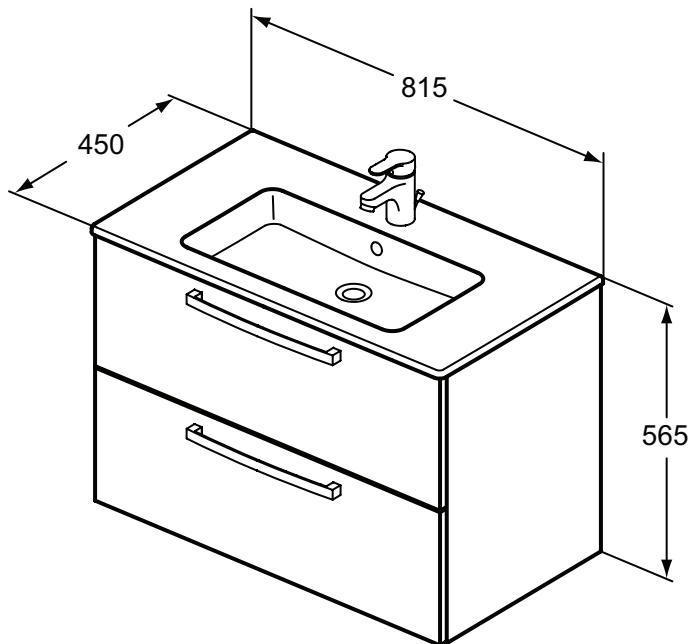

Ideal Standard

Pack

Ulysse

PORCHER

Réf. : E3258TI

Meuble 800 mm et lavabo-plan

Ulysse, pack meuble suspendu 800 mm et lavabo-plan, livré monté, Gris moyen. Structure et face frontale en panneau de particule, ép. 16 mm. Finition extérieure laquée. Intérieur mélaminé. 2 tiroirs équipés d'un ralentisseur pour une fermeture douce. Vide sanitaire 7,30 mm. Lavabo-plan en grès fin. Percé 1 trou central pour la robinetterie. Vidage gain de place, réf. J428467 (à commander séparément). Idéal avec les miroirs et lumières Ulysse

Couleur : TI - Gris moyen

Plus de détails sur le produit :

Type :	Packs Meuble & Lavabo
Montage :	Au sol
Trous de robinetterie :	1
Poids net (kg) :	36.70
Matériau :	Mixte
Hauteur (mm) :	565
Largeur (mm) :	815
Profondeur (mm) :	450
Inclus dans le pack :	Lavabo + Meuble
Forme :	Rectangulaire

Ideal Standard France - Showroom Paris

165 av. du Bois de la Pie, 95940 Roissy CDG Cedex, France - Tél : 01 49 38 28 00

E-mail : sav.idealstandard@idealstandard.com (demandes techniques) /

fr-fax-offre-de-prix@idealstandard.com (demandes commerciales) - Site internet : www.idealstandard.fr