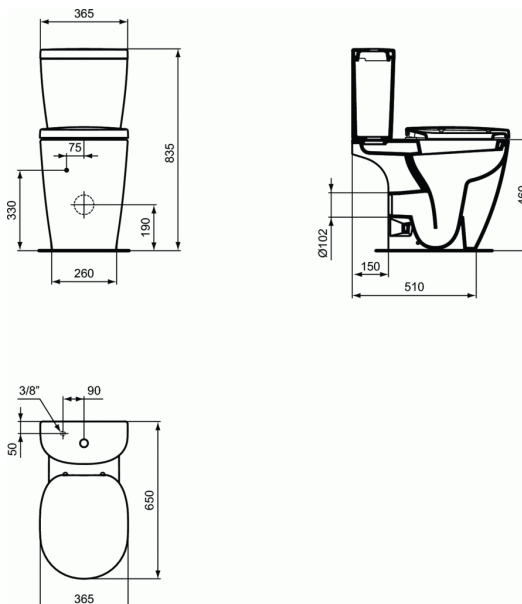

## Cuvette surélevée sortie horizontale

### Cuvette surélevée sortie horizontale

Hauteur d'assise 46 cm hors abattant

Hauteur d'assise 48,5 cm avec abattant

Fournie avec kit de fixations au sol