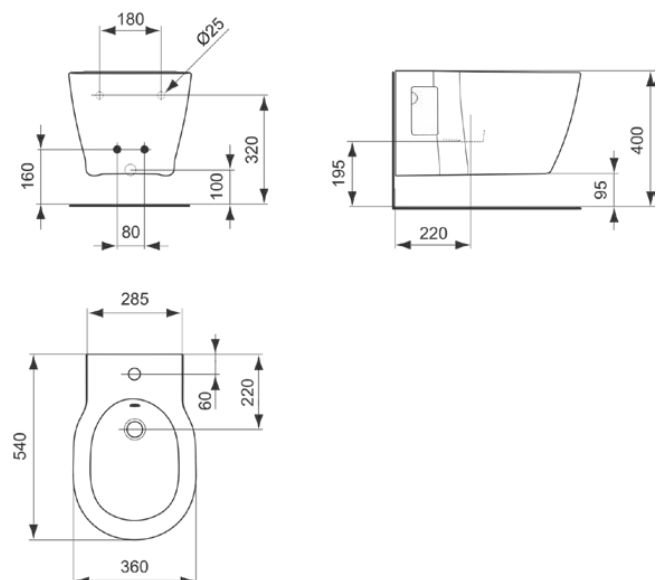

## E712601

CONNECT | Bidet suspendu 360x540x305 mm finition blanc brillant, 1 trou de robinetterie, avec trop-plein

### Informations générales

Type de produit	Bidet suspendu
Marque	Ideal Standard
Suite	CONNECT
Designer	Studio Levien
Code couleur	01
Colour description	Blanc Brillant
Finition	Brillant
Hauteur (mm)	305
Largeur (mm)	360
Longueur / Profondeur (mm)	540
Code EAN	5017830399360
Poids net (kg)	17.12