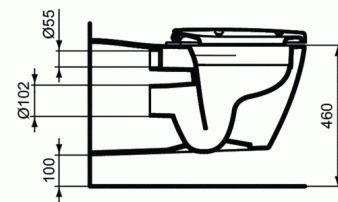

**CUVETTE SUSPENDUE****Cuvette suspendue rallongée sans bride****Cuvette suspendue rallongée sans bride**

70 x 36 cm

Poids : 32 kg

Cuvette suspendue rallongée sans bride PMR.

En porcelaine vitrifiée.

Chasse directe. Alimentation indépendante.

A monter avec paire de tire-fond à sceller non fournie ou bâti-support seul à encastrer ou bâti-support/réservoir.

Adaptée au transfert des personnes à mobilité réduite.

Complètement carénée.

Sans bride : nettoyage optimal pour lutter contre les risques infectieux