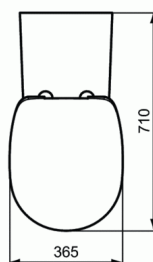

**CUVETTE SUSPENDUE****Cuvette suspendue rallongée sans bride****Cuvette suspendue rallongée sans bride**

70 x 36 cm

Poids : 32 kg

Cuvette suspendue rallongée sans bride PMR.

En porcelaine vitrifiée.

Chasse directe. Alimentation indépendante.