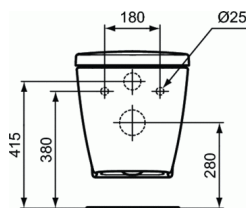

**CUVETTE SUSPENDUE****Cuvette suspendue rallongée sans bride****Cuvette suspendue rallongée sans bride**

70 x 36 cm

Poids : 32 kg

Cuvette suspendue rallongée sans bride PMR.

En porcelaine vitrifiée.

Chasse directe. Alimentation indépendante.

A monter avec paire de tire-fond à sceller non fournie ou bâti-support seul à encastrer ou bâti-support/réservoir.

Adaptée au transfert des personnes à mobilité réduite.

Complètement carénée.

Sans bride : nettoyage optimal pour lutter contre les risques infectieux