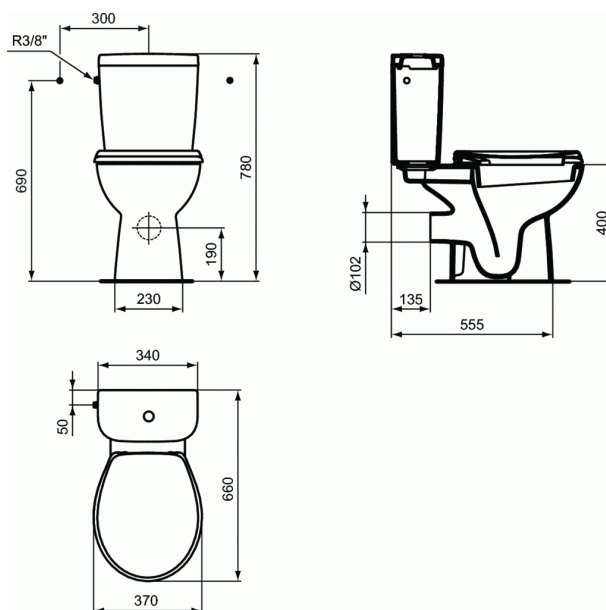

HERCULE**Pack WC "Prêt à poser" avec abattant frein de chute de chute****Pack WC "Prêt à poser" avec abattant frein de chute**

Dimensions de l'ensemble : 66 x 37 cm

Poids : 30,3 kg

Cuvette sortie horizontale

En porcelaine vitrifiée. Carénée.

Abattant thermodur (en urea) avec frein de chute. Charnières plastique à fermeture ralentie. Fixation par le dessous.

Fournie avec kit de fixations au sol

Réservoir

En porcelaine vitrifiée

Alimentation latérale (sur le côté), silencieux, certifié NF classe acoustique 1, soupape à double chasse 3/6 l., ensemble de fixations cuvette/réservoir

FINITIONS*
 01

* 01 = Blanc brillant (01)

NORMES ET ENVIRONNEMENT