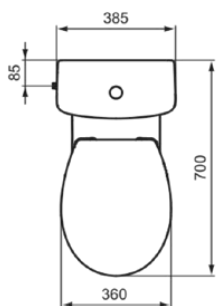

NOE

E905701

NOE | Pack cuvette sur pied à accostage mural 385x705x840 mm finition blanc brillant, sortie horizontale | EPD, Double chasse 3/6 L, Certifié NF

## Image & dessin technique

## Information générale

Catégorie de produit:	Toilettes
Type de produit:	Pack cuvette sur pied à accostage mural
Marque:	Porcher
Suite:	NOE
Designer:	Ideal Standard
Colour:	01 - Blanc Brillant
Finition:	Brillant
Hauteur (mm):	840
Largeur (mm):	385
Longueur / Profondeur (mm):	705
Type de fixation:	Kit de fixation
Poids net (kg):	35.40
Code EAN:	5017830449508

## Produits inclus

E883301:	ULYSSE   Cuvette 360x705x450 mm finition blanc brillant, sortie horizontale
E903501:	ULYSSE   Réservoir de chasse d'eau 385x190x390 mm finition blanc brillant
E131701:	MULTI SUITES - FINISHED PRODUCTS   Abattant fin 365x445x40 mm finition blanc brillant
WW965068:	Fixing set