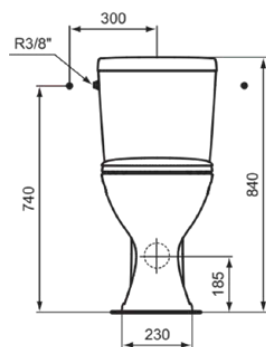

NOE

E905701

NOE | Pack cuvette sur pied à accostage mural 385x705x840 mm finition blanc brillant, sortie horizontale | EPD, Double chasse 3/6 L, Certifié NF

## Image & dessin technique

## Information générale

Catégorie de produit:	Toilettes
Type de produit:	Pack cuvette sur pied à accostage mural
Marque:	Porcher
Suite:	NOE
Designer:	Ideal Standard
Colour:	01 - Blanc Brillant
Finition:	Brillant
Hauteur (mm):	840
Largeur (mm):	385
Longueur / Profondeur (mm):	705
Type de fixation:	Kit de fixation
Poids net (kg):	35.40
Code EAN:	5017830449508

## Produits inclus

E883301:	ULYSSE   Cuvette 360x705x450 mm finition blanc brillant, sortie horizontale
E903501:	ULYSSE   Réservoir de chasse d'eau 385x190x390 mm finition blanc brillant
E131701:	MULTI SUITES - FINISHED PRODUCTS   Abattant fin 365x445x40 mm finition blanc brillant
WW965068:	Fixing set