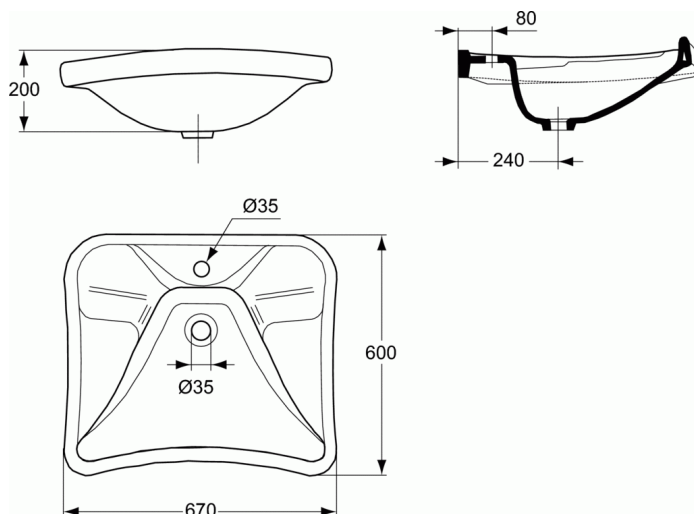

LAVABO**Lavabo 67 x 60 cm****Lavabo 67 x 60 cm**

Poids 20 kg

En grès fin. Ergonomique. Sans trop-plein
 Accoudoirs servant d'appui pour les avant-bras
 Bord profilé anti-éclaboussure
 Percé 1 trou central pour la robinetterie
 Conforme à la loi du 11/02/2005 sur l'accessibilité