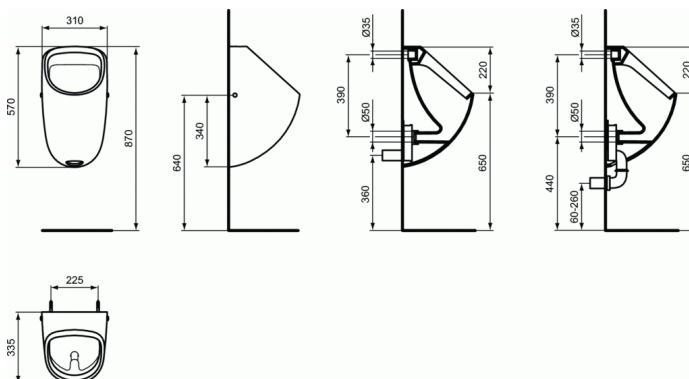

## Siphon sortie horizontale

Ideal Standard

### Siphon sortie horizontale

En porcelaine vitrifiée. Caréné. Bride fermée

Fixations cachées fournies

Poids: 12,1 Kg

### PRODUITS SIMILAIRES

Urinoir compact 34,5 x 58 cm

E8166