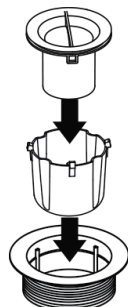

Accessoire de receveur

Réf. : K936367

Bonde grise sans capot 90 mm

Bonde grise sans capot 90 mm.

Coleur: 67 - Neutre

Plus de détails sur le produit :

| | |
|-------------------|-----------------|
| Type: | Bonde de douche |
| Poids net (kg) : | 0,25 |
| Matériau : | Mixte |
| Hauteur (mm) : | 90 |
| Largeur (mm) : | 90 |
| Profondeur (mm) : | 130 |
| Forme: | Rond |