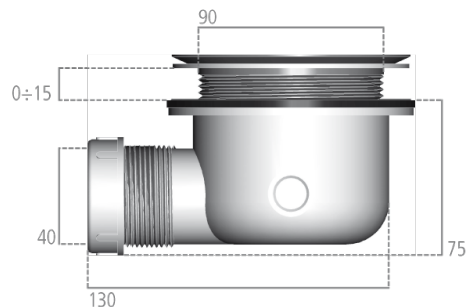

Accessoire de receveur

Réf. : K936367

Bonde grise sans capot 90 mm

Bonde grise sans capot 90 mm.

Coleur: 67 - Neutre

Plus de détails sur le produit :

| | |
|-------------------|-----------------|
| Type: | Bonde de douche |
| Poids net (kg) : | 0,25 |
| Matériau : | Mixte |
| Hauteur (mm) : | 90 |
| Largeur (mm) : | 90 |
| Profondeur (mm) : | 130 |
| Forme: | Rond |