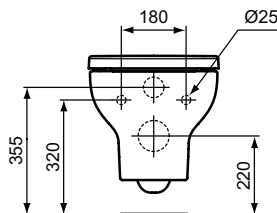

Ideal Standard

WC

Okyris

PORCHER

Réf. : P023001

Pack WC suspendu RimLS+®

Pack WC suspendu sans bride RimLS+® Okyris. Semi-caréné. En porcelaine vitrifiée. Fixations dans encoches latérales. Chasse directe et alimentation indépendante. Avec abattant thermomodur recouvrant avec frein de chute déclinable. À monter avec paire de tire-fond non fourni ou bâti-support seul à encastrer ou bâti-support/réservoir.

Dimensions : 35,5 x 34 cm. Poids : 21,4 kg.

Couleur : 01 - Blanc

Caractéristiques : .

Plus de détails sur le produit :

| | |
|--------------------------|----------------------|
| Type : | Pack WC |
| Montage : | Suspendu |
| Style : | Contemporain |
| Poids net (kg) : | 0,35 |
| Matériau : | Porcelaine vitrifiée |
| Mécanisme de charnière : | Fermeture ralentie |
| Inclus dans le pack : | WC+Abattant |