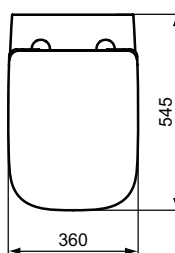

Ideal Standard

WC

Okyris

PORCHER

Réf. : P023001

Pack WC suspendu RimLS+®

Pack WC suspendu sans bride RimLS+® Okyris. Semi-caréné. En porcelaine vitrifiée. Fixations dans encoches latérales. Chasse directe et alimentation indépendante. Avec abattant thermomodur recouvrant avec frein de chute déclinable. À monter avec paire de tire-fond non fourni ou bâti-support seul à encastrer ou bâti-support/réservoir.

Dimensions : 35,5 x 34 cm. Poids : 21,4 kg.

Couleur : 01 - Blanc

Caractéristiques : .

Plus de détails sur le produit :

| | |
|--------------------------|----------------------|
| Type : | Pack WC |
| Montage : | Suspendu |
| Style : | Contemporain |
| Poids net (kg) : | 0,35 |
| Matériau : | Porcelaine vitrifiée |
| Mécanisme de charnière : | Fermeture ralentie |
| Inclus dans le pack : | WC+Abattant |