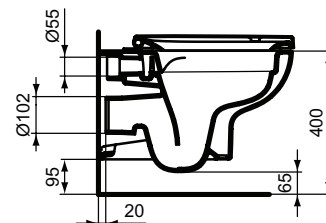

Ideal Standard

WC

Okyris

PORCHER

Réf. : P023001

Pack WC suspendu RimLS+®

Pack WC suspendu sans bride RimLS+® Okyris. Semi-caréné. En porcelaine vitrifiée. Fixations dans encoches latérales. Chasse directe et alimentation indépendante. Avec abattant thermomodur recouvrant avec frein de chute déclinable. À monter avec paire de tire-fond non fourni ou bâti-support seul à encastrer ou bâti-support/réservoir.

Dimensions : 35,5 x 34 cm. Poids : 21,4 kg.

Couleur : 01 - Blanc

Caractéristiques : .

Plus de détails sur le produit :

| | |
|--------------------------|----------------------|
| Type : | Pack WC |
| Montage : | Suspendu |
| Style : | Contemporain |
| Poids net (kg) : | 0,35 |
| Matériau : | Porcelaine vitrifiée |
| Mécanisme de charnière : | Fermeture ralentie |
| Inclus dans le pack : | WC+Abattant |