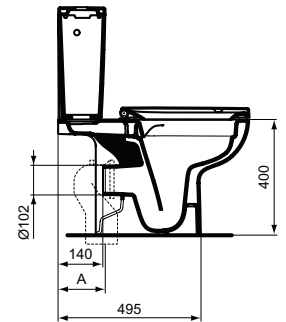

Ideal Standard

WC

Okyris

PORCHER

Réf. : P023201

Pack WC sur pied RimLS+®

Pack WC sur pied sans bride RimLS+® Okyris. Cuvette à sortie horizontale en porcelaine vitrifiée, carenée, avec kit de fixation caché et fourni. Abattant thermodor standard recouvrant, fixation par le dessus. Réservoir à alimentation latérale, pré-percé à gauche et réversible par permutation du mécanisme. Mécanisme de chasse préinstallé en 3/6 L avec remplissage en différé. Dimensions 35,5 X 66 cm. Poids : 46,4 kg.

Couleur : 01 - Blanc

Caractéristiques : .

Plus de détails sur le produit :

Type :	Pack WC
Montage :	Sur pied
Style :	Contemporain
Poids net (kg) :	0,39
Matériau :	Porcelaine vitrifiée
Mécanisme de charnière :	Fermeture ralentie
Inclus dans le pack :	WC+Abattant