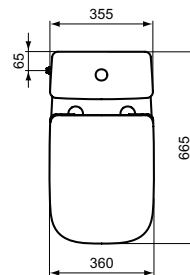

Ideal Standard

WC

Okyris

PORCHER

Réf. : P023201

Pack WC sur pied RimLS+®

Pack WC sur pied sans bride RimLS+® Okyris. Cuvette à sortie horizontale en porcelaine vitrifiée, carenée, avec kit de fixation caché et fourni. Abattant thermodor standard recouvrant, fixation par le dessus. Réservoir à alimentation latérale, pré-percé à gauche et réversible par permutation du mécanisme. Mécanisme de chasse préinstallé en 3/6 L avec remplissage en différé. Dimensions 35,5 X 66 cm. Poids : 46,4 kg.

Couleur : 01 - Blanc

Caractéristiques : .

Plus de détails sur le produit :

Type :	Pack WC
Montage :	Sur pied
Style :	Contemporain
Poids net (kg) :	0,39
Matériau :	Porcelaine vitrifiée
Mécanisme de charnière :	Fermeture ralentie
Inclus dans le pack :	WC+Abattant