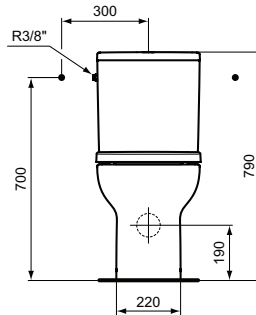

Ideal Standard

WC

Okyris

PORCHER

Réf. : P023201

Pack WC sur pied RimLS+®

Pack WC sur pied sans bride RimLS+® Okyris. Cuvette à sortie horizontale en porcelaine vitrifiée, carenée, avec kit de fixation caché et fourni. Abattant thermodor standard recouvrant, fixation par le dessus. Réservoir à alimentation latérale, pré-percé à gauche et réversible par permutation du mécanisme. Mécanisme de chasse préinstallé en 3/6 L avec remplissage en différé. Dimensions 35,5 X 66 cm. Poids : 46,4 kg.

Couleur : 01 - Blanc

Caractéristiques : .

Plus de détails sur le produit :

Type :	Pack WC
Montage :	Sur pied
Style :	Contemporain
Poids net (kg) :	0,39
Matériau :	Porcelaine vitrifiée
Mécanisme de charnière :	Fermeture ralentie
Inclus dans le pack :	WC+Abattant