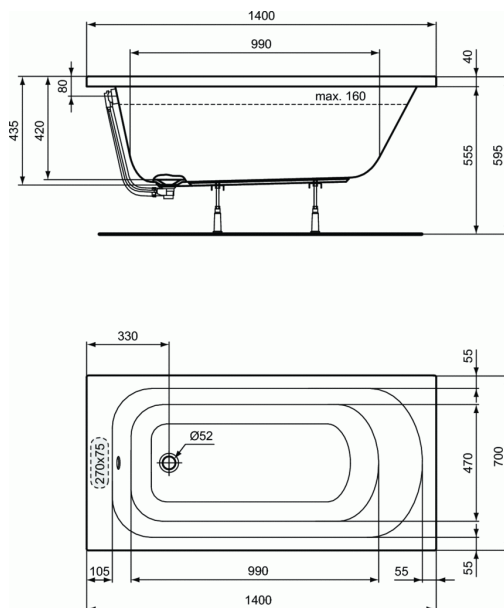

ULYSSE**Baignoire rectangulaire 140 x 70 cm****Baignoire rectangulaire 140 x 70 cm**

En acrylique.

A encastrer ou à poser avec tablier(s) en option.

Livrée sans vidage diamètre 52mm.

Piètements métalliques à vérins réglables.

Poids : 14 kg

Capacité au trop-plein 160 L

FINITIONS*

01

* 01 = Blanc brillant (01)

NORMES ET ENVIRONNEMENT