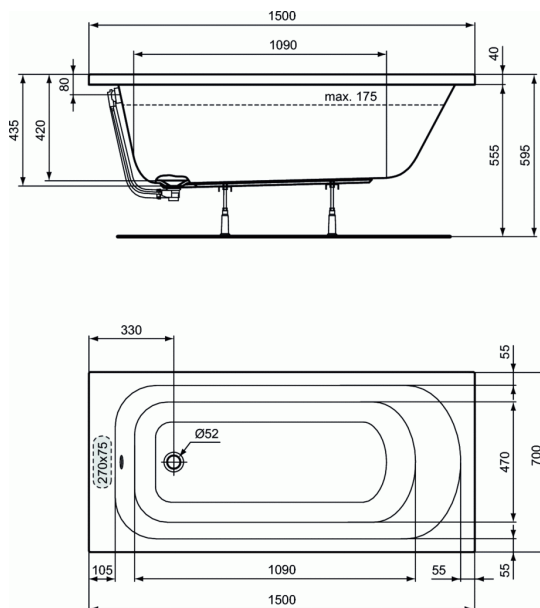

**ULYSSE****Baignoire rectangulaire 150 x 70 cm****Baignoire rectangulaire 150 x 70 cm**

En acrylique.

A encastrer ou à poser avec tablier(s) en option.

Livrée sans vidage diamètre 52mm.

Piètements métalliques à vérins réglables.

Poids : 15 kg

Capacité au trop-plein 175 L

**FINITIONS\***

01

\* 01 = Blanc brillant (01)

**NORMES ET ENVIRONNEMENT**