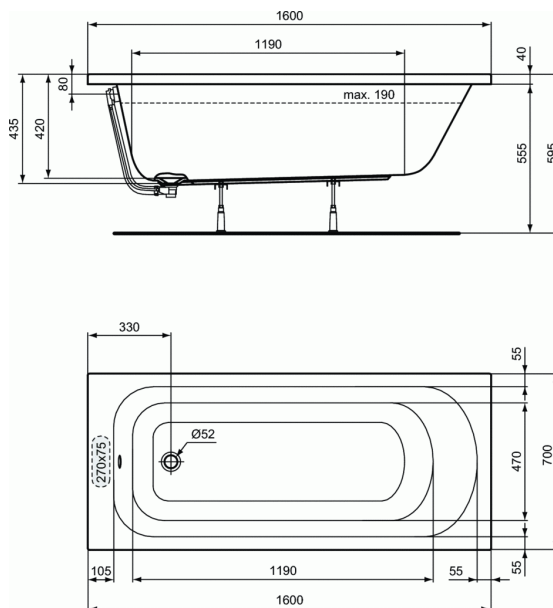

ULYSSE**Baignoire rectangulaire 160 x 70 cm****Baignoire rectangulaire 160 x 70 cm**

En acrylique.

A encastrer ou à poser avec tablier(s) en option.

Livrée sans vidage diamètre 52mm.

Piètements métalliques à vérins réglables.

Poids : 17 kg

Capacité au trop-plein 191 L

FINITIONS*

01

* 01 = Blanc brillant (01)

NORMES ET ENVIRONNEMENT