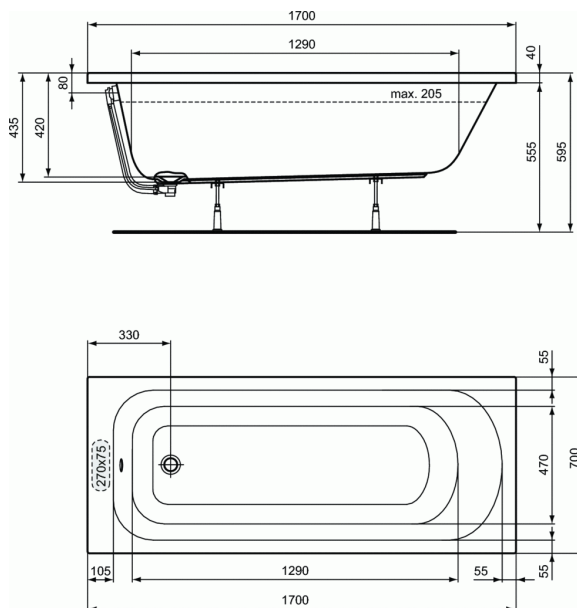

ULYSSE**Baignoire rectangulaire 170 x 70 cm****Baignoire rectangulaire 170 x 70 cm**

En acrylique.

A encastrer ou à poser avec tablier(s) en option.

Livrée sans vidage diamètre 52mm.

Piètements métalliques à vérins réglables.

Poids : 18 kg

Capacité au trop-plein 206 L

FINITIONS*

01

* 01 = Blanc brillant (01)

NORMES ET ENVIRONNEMENT