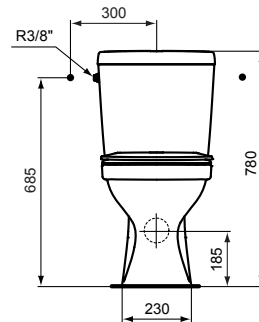

Ideal Standard

WC

Ulysse

PORCHER

Réf. : P006301

Cuvette WC sans bride

Ulysse, cuvette WC sans bride, Blanc. Cuvette et réservoir (livrés équipés et montés) en porcelaine vitrifiée.
Dimensions de l'ensemble : 675 x 385 mm

Couleur : 01 - Blanc

Technologie : RimLS

Plus de détails sur le produit :

Type :	Cuvette
Montage :	Sur pied
Poids net (kg) :	16.00
Matériau :	Mixte
Hauteur (mm) :	400
Largeur (mm) :	360
Profondeur (mm) :	635
Forme :	Courbe