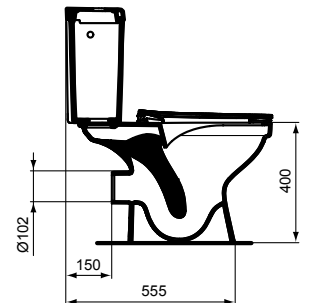

Ideal Standard

WC

Ulysse

PORCHER

Réf. : P006301

Cuvette WC sans bride

Ulysse, cuvette WC sans bride, Blanc. Cuvette et réservoir (livrés équipés et montés) en porcelaine vitrifiée.
Dimensions de l'ensemble : 675 x 385 mm

Couleur : 01 - Blanc

Technologie : RimLS

Plus de détails sur le produit :

Type :	Cuvette
Montage :	Sur pied
Poids net (kg) :	16.00
Matériau :	Mixte
Hauteur (mm) :	400
Largeur (mm) :	360
Profondeur (mm) :	635
Forme :	Courbe