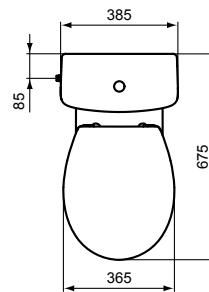

Ideal Standard

WC

Ulysse

PORCHER

Réf. : P006301

Cuvette WC sans bride

Ulysse, cuvette WC sans bride, Blanc. Cuvette et réservoir (livrés équipés et montés) en porcelaine vitrifiée.
Dimensions de l'ensemble : 675 x 385 mm

Couleur : 01 - Blanc

Technologie : RimLS

Plus de détails sur le produit :

Type :	Cuvette
Montage :	Sur pied
Poids net (kg) :	16.00
Matériau :	Mixte
Hauteur (mm) :	400
Largeur (mm) :	360
Profondeur (mm) :	635
Forme :	Courbe