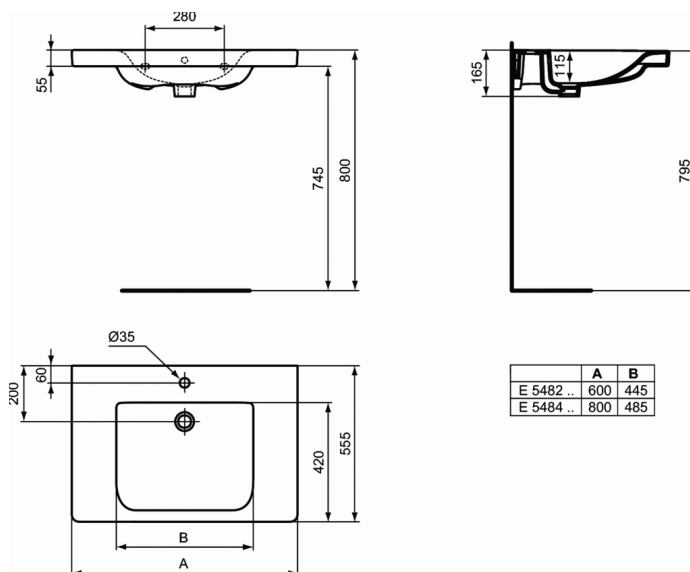

SANIS

Lavabo-plan

Lavabo-plan

Lavabo-plan PMR 60 x 55,5 cm

En porcelaine vitrifiée. Percé 1 trou central pour la robinetterie

Plages latérales rainurées par le dessous pour un accès facilité

Conforme à la loi du 11/02/2005 sur l'accessibilité

Fixation murale par 2 tire-fonds non fournis

FINITIONS*

01

* 01 = Blanc (01)

NORMES ET ENVIRONNEMENT

SANIS

Lavabo-plan

Lavabo-plan

Lavabo-plan PMR 80 x 55,5 cm

En porcelaine vitrifiée. Percé 1 trou central pour la robinetterie

Plages latérales rainurées par le dessous pour un accès facilité

Conforme à la loi du 11/02/2005 sur l'accessibilité