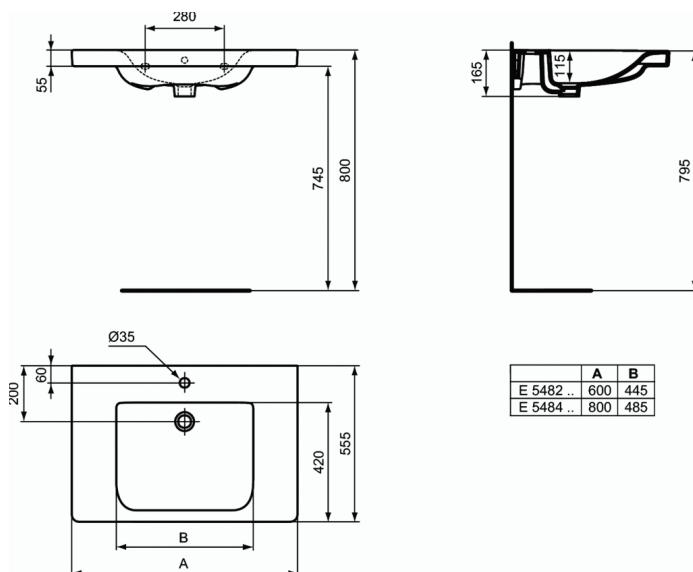

SANIS

Lavabo-plan

Lavabo-plan

Lavabo-plan PMR 60 x 55,5 cm

En porcelaine vitrifiée. Percé 1 trou central pour la robinetterie

Plages latérales rainurées par le dessous pour un accès facilité

Conforme à la loi du 11/02/2005 sur l'accessibilité

Fixation murale par 2 tire-fonds non fournis

FINITIONS*

01

* 01 = Blanc (01)

NORMES ET ENVIRONNEMENT

SANIS

Lavabo-plan

Lavabo-plan

Lavabo-plan PMR 80 x 55,5 cm

En porcelaine vitrifiée. Percé 1 trou central pour la robinetterie

Plages latérales rainurées par le dessous pour un accès facilité

Conforme à la loi du 11/02/2005 sur l'accessibilité