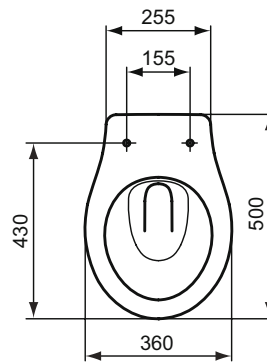

Ideal Standard

WC

Matura

PORCHER

Réf. : P022201

Cuvette WC indépendante 370 x 505 mm

Cuvette WC indépendante 370 x 505 mm, sortie horizontale - Collection Ulysse - Coloris Brillant

Coleur: 01 - Blanc

Plus de détails sur le produit :

Type:	Cuvette
Montage:	Sur pied
Poids net (kg) :	15,00
Matériau :	Porcelaine vitrifiée
Hauteur (mm) :	395
Largeur (mm) :	360
Profondeur (mm) :	500
Forme:	Courbe