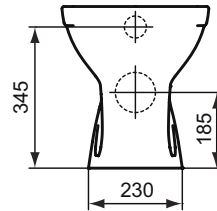

Ideal Standard

WC

Matura

PORCHER

Réf. : P022201

Cuvette WC indépendante 370 x 505 mm

Cuvette WC indépendante 370 x 505 mm, sortie horizontale - Collection Ulysse - Coloris Brillant

Coleur: 01 - Blanc

Plus de détails sur le produit :

Type:	Cuvette
Montage:	Sur pied
Poids net (kg) :	15,00
Matériau :	Porcelaine vitrifiée
Hauteur (mm) :	395
Largeur (mm) :	360
Profondeur (mm) :	500
Forme:	Courbe