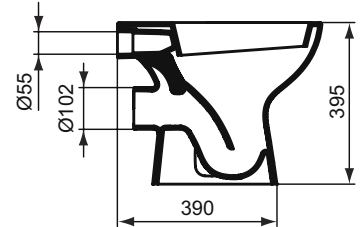

Ideal Standard

WC

Matura

PORCHER

Réf. : P022201

Cuvette WC indépendante 370 x 505 mm

Cuvette WC indépendante 370 x 505 mm, sortie horizontale - Collection Ulysse - Coloris Brillant

Coleur: 01 - Blanc

Plus de détails sur le produit :

Type:	Cuvette
Montage:	Sur pied
Poids net (kg) :	15,00
Matériau :	Porcelaine vitrifiée
Hauteur (mm) :	395
Largeur (mm) :	360
Profondeur (mm) :	500
Forme:	Courbe