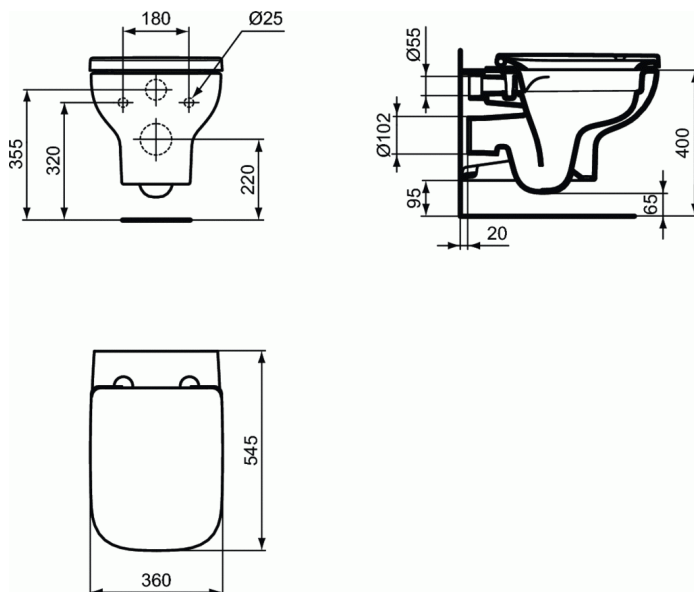

OKYRIS**Pack WC suspendu sans bride RimLS+®****Pack WC suspendu sans bride RimLS+®**

Cuvette semi-carénée. En porcelaine vitrifiée

Sans bride RimLS+®

Fixations dans encoches latérales

Chasse directe et alimentation indépendante

Abattant thermodur recouvrant

A monter avec paire de tire fond non fourni ou bâti support

seul à encastrer ou bâti support/

réservoir

Dimensions : 35,5 x 54 x 34 cm

Poids : 21,4 kg

FINITIONS*

01