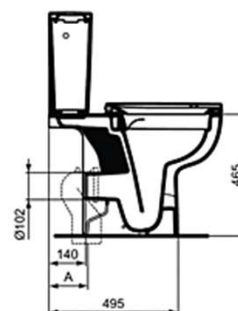

## OKYRIS Pack WC surélevé sans bride RimLS+

### Pack WC surélevé sans bride RimLS+

Pack WC à poser surélevé.  
Cuvette carénée, fixations cachées.  
Kit de fixation au sol fourni, 4 point de fixations.  
Hauteur d'assise 46,5 cm hors abattant.  
Abattant thermodur . Fixation par le dessus, réf. P023601