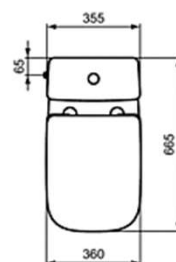

### Pack WC surélevé sans bride RimLS+

Pack WC à poser surélevé.  
Cuvette carénée, fixations cachées.  
Kit de fixation au sol fourni, 4 point de fixations.  
Hauteur d'assise 46,5 cm hors abattant.  
Abattant thermodur . Fixation par le dessus, réf. P023601