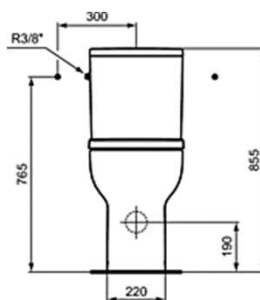

## OKYRIS Pack WC surélevé sans bride RimLS+

### Pack WC surélevé sans bride RimLS+

Pack WC à poser surélevé.  
Cuvette carénée, fixations cachées.  
Kit de fixation au sol fourni, 4 point de fixations.  
Hauteur d'assise 46,5 cm hors abattant.  
Abattant thermodur . Fixation par le dessus, réf. P023601