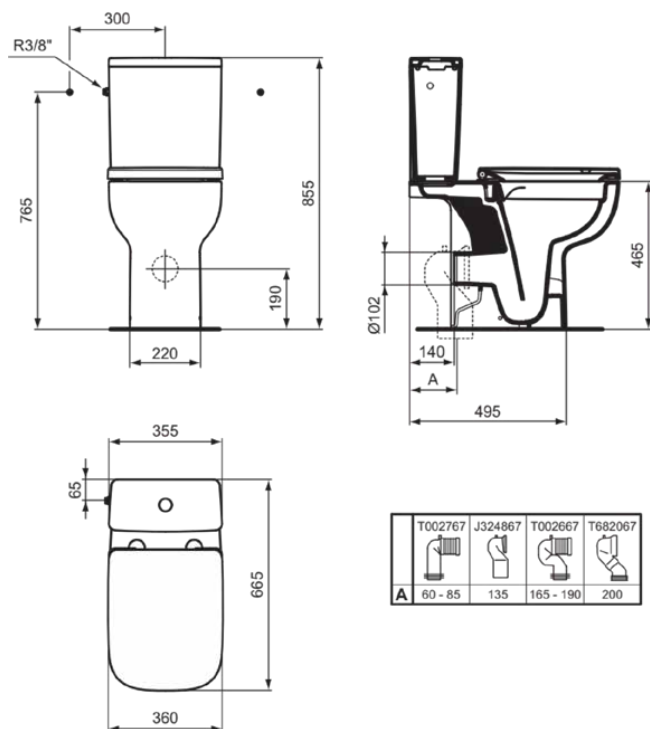

OKYRIS

P023401

OKYRIS | Pack WC 360x665x855 mm, mécanique finition blanc brillant, sortie horizontale | RimLS+, Abattant frein de chute, Double chasse 3/6 L

Image & dessin technique

PORCHER

Information générale

Catégorie de produit:	Toilettes
Type de produit:	Pack WC
Marque:	Porcher
Suite:	OKYRIS
Designer:	Palomba Serafini Associati
Colour:	01 - Blanc Brillant
Finition:	Brillant
Hauteur (mm):	855
Largeur (mm):	360
Longueur / Profondeur (mm):	665
Type de fixation:	Kit de fixation
Poids net (kg):	41.90
Code EAN:	3391500586239

Produits inclus

P026201:	OKYRIS | Cuvette 360x665x465 mm finition blanc brillant, sortie horizontale
P023701:	OKYRIS | Abattant recouvrant 360x445x45 mm finition blanc brillant
T472501:	LLIFE A | Réservoir de chasse d'eau 365x150x390 mm, mécanique finition blanc brillant
TT0257919:	Kit de fixation

Caractéristiques

	RimLS+		Abattant frein de chute
	Double chasse 3/6 L		

Téléchargements

- [Installation Guide](#)
- [Spare Parts List](#)

Certificat de produit

Normes supplémentaires:	EN 997
Classification DoP:	CL1-6-VR II

Caractéristiques produit

Volume de la chasse d'eau réglable:	Non
Protection contre le vol:	Non
Modèle pour enfants:	Non
Position du réservoir de chasse d'eau:	Sur pied
Mécanisme de fermeture:	Frein de chute
Code couleur:	01