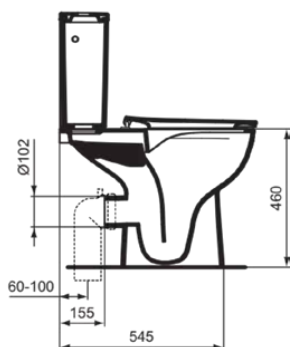

## ULYSSE

P026901

ULYSSE | Pack WC 365x660x850 mm finition blanc brillant, sortie horizontale | Abattant frein de chute de chute

### Image & dessin technique

### Information générale

Catégorie de produit:	Toilettes
Type de produit:	Pack WC
Marque:	Porcher
Suite:	ULYSSE
Designer:	Ideal Standard
Colour:	01 - Blanc Brillant
Finition:	Brillant
Hauteur (mm):	850
Largeur (mm):	365
Longueur / Profondeur (mm):	660
Type de fixation:	Kit de fixation
Poids net (kg):	31.85
Code EAN:	3391500588691