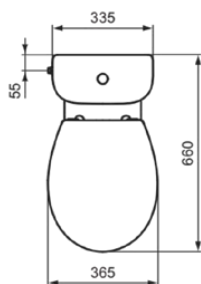

## ULYSSE

P026901

ULYSSE | Pack WC 365x660x850 mm finition blanc brillant, sortie horizontale | Abattant frein de chute de chute

### Image & dessin technique

### Information générale

Catégorie de produit:	Toilettes
Type de produit:	Pack WC
Marque:	Porcher
Suite:	ULYSSE
Designer:	Ideal Standard
Colour:	01 - Blanc Brillant
Finition:	Brillant
Hauteur (mm):	850
Largeur (mm):	365
Longueur / Profondeur (mm):	660
Type de fixation:	Kit de fixation
Poids net (kg):	31.85
Code EAN:	3391500588691

### Produits inclus

P014001:	ULYSSE   Cuvette 290x315x550 mm finition blanc brillant, sortie horizontale
P014201:	EUROVIT   Réservoir de chasse d'eau 335x170x390 mm finition blanc brillant
E131801:	MULTI SUITES - FINISHED PRODUCTS   Abattant fin 365x445x40 mm finition blanc brillant