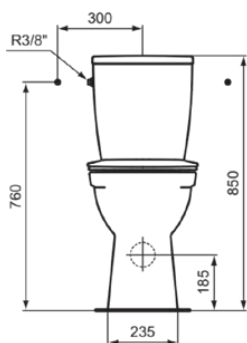

## ULYSSE

P026901

ULYSSE | Pack WC 365x660x850 mm finition blanc brillant, sortie horizontale | Abattant frein de chute de chute

### Image & dessin technique

### Information générale

Catégorie de produit:	Toilettes
Type de produit:	Pack WC
Marque:	Porcher
Suite:	ULYSSE
Designer:	Ideal Standard
Colour:	01 - Blanc Brillant
Finition:	Brillant
Hauteur (mm):	850
Largeur (mm):	365
Longueur / Profondeur (mm):	660
Type de fixation:	Kit de fixation
Poids net (kg):	31.85
Code EAN:	3391500588691