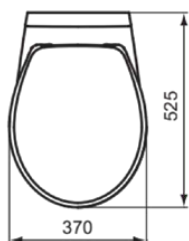

NOE

P027101

NOE | Pack WC suspendu 370x525x395 mm finition blanc brillant, CL1 chasse d'eau complète 4.5 - 6 l/min, sortie horizontale | CL1, CL2

Image & dessin technique

PORCHER

Information générale

Catégorie de produit:	Toilettes
Type de produit:	Pack WC suspendu
Marque:	Porcher
Suite:	NOE
Designer:	Ideal Standard
Colour:	01 - Blanc Brillant
Finition:	Brillant
Hauteur (mm):	395
Largeur (mm):	370
Longueur / Profondeur (mm):	525
Type de fixation:	Boulons de fixation
Poids net (kg):	15.10
Code EAN:	3391500589438

Produits inclus

E904301:	ULYSSE Cuvette suspendue 355x520x350 mm finition blanc brillant, CL1 chasse d'eau complète 4.5 - 6 l/min, sortie horizontale
P513201:	MULTI SUITES - FINISHED PRODUCTS Abattant fin 370x440x45 mm finition blanc brillant

Caractéristiques produit

Volume de la chasse d'eau réglable:	Non
Protection contre le vol:	Non
CL1 chasse totale maximale (l):	6
CL1 chasse totale minimale (l):	4.5
CL1 chasse totale maximale (l):	6
Modèle pour enfants:	Non
Mécanisme de fermeture:	Sans frein de chute
Code couleur:	01
Finition:	blanc brillant
Charnière sur toute la hauteur:	Non
Type de chasse d'eau:	Wc à fond creux
Pour cuvette de WC universelle:	Oui
Montage de la charnière:	Charnières incluses
Matériaux (bundle):	Wall-hung bowl (E904301): Ceramic

NOE

P027101

NOE | Pack WC suspendu 370x525x395 mm finition blanc brillant, CL1 chasse d'eau complète 4.5 - 6 l/min, sortie horizontale | CL1, CL2

Caractéristiques produit

Qualité des matériaux (bundle):	Wall-hung bowl (E904301): Vitreous china
Emplacement de la sortie:	Central
Orientation de la sortie:	Horizontal
Visibilité de la sortie:	Caché
Technologie PVD:	Non
Position de l'arrivée d'eau:	Arrière
Option de libération rapide:	Non
Modèle surélevé:	Non
Modèle gain d'espace:	Non
Compatible Smart Flush:	Non
Finition:	Brillant
Type d'arrivée d'eau:	Caché
Avec fonction bidet:	Non
Avec motif / icône:	Non
Avec absorbeur d'odeurs:	Non
Type de montage:	Mur