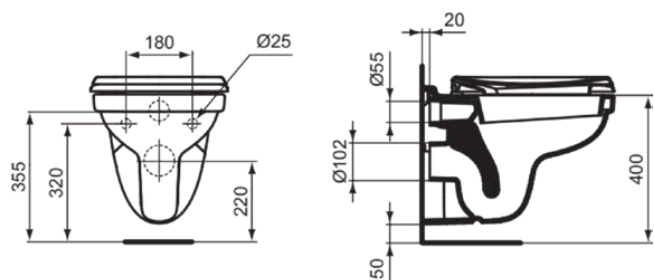

NOE

P027101

NOE | Pack WC suspendu 370x525x395 mm finition blanc brillant, CL1 chasse d'eau complète 4.5 - 6 l/min, sortie horizontale | CL1, CL2

Image & dessin technique

PORCHER

Information générale

Catégorie de produit:	Toilettes
Type de produit:	Pack WC suspendu
Marque:	Porcher
Suite:	NOE
Designer:	Ideal Standard
Colour:	01 - Blanc Brillant
Finition:	Brillant
Hauteur (mm):	395
Largeur (mm):	370
Longueur / Profondeur (mm):	525
Type de fixation:	Boulons de fixation
Poids net (kg):	15.10
Code EAN:	3391500589438

Produits inclus

E904301:	ULYSSE Cuvette suspendue 355x520x350 mm finition blanc brillant, CL1 chasse d'eau complète 4.5 - 6 l/min, sortie horizontale
P513201:	MULTI SUITES - FINISHED PRODUCTS Abattant fin 370x440x45 mm finition blanc brillant

Caractéristiques produit

Volume de la chasse d'eau réglable:	Non
Protection contre le vol:	Non
CL1 chasse totale maximale (l):	6
CL1 chasse totale minimale (l):	4.5
CL1 chasse totale maximale (l):	6
Modèle pour enfants:	Non
Mécanisme de fermeture:	Sans frein de chute
Code couleur:	01
Finition:	blanc brillant
Charnière sur toute la hauteur:	Non
Type de chasse d'eau:	Wc à fond creux
Pour cuvette de WC universelle:	Oui
Montage de la charnière:	Charnières incluses
Matériaux (bundle):	Wall-hung bowl (E904301): Ceramic

NOE

P027101

NOE | Pack WC suspendu 370x525x395 mm finition blanc brillant, CL1 chasse d'eau complète 4.5 - 6 l/min, sortie horizontale | CL1, CL2

Caractéristiques produit

Qualité des matériaux (bundle):	Wall-hung bowl (E904301): Vitreous china
Emplacement de la sortie:	Central
Orientation de la sortie:	Horizontal
Visibilité de la sortie:	Caché
Technologie PVD:	Non
Position de l'arrivée d'eau:	Arrière
Option de libération rapide:	Non
Modèle surélevé:	Non
Modèle gain d'espace:	Non
Compatible Smart Flush:	Non
Finition:	Brillant
Type d'arrivée d'eau:	Caché
Avec fonction bidet:	Non
Avec motif / icône:	Non
Avec absorbeur d'odeurs:	Non
Type de montage:	Mur