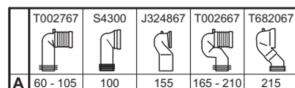

ULYSSE

P027401

ULYSSE | Pack WC 365x620x790 mm, Mécanique finition blanc brillant, sortie horizontale | RimLS+, Abattant frein de chute

Image & dessin technique

PORCHER

Information générale

Catégorie de produit:	Toilettes
Type de produit:	Pack WC
Marque:	Porcher
Suite:	ULYSSE
Designer:	Ideal Standard
Colour:	01 - Blanc Brillant
Finition:	Brillant
Hauteur (mm):	790
Largeur (mm):	365
Longueur / Profondeur (mm):	620
Type de fixation:	Kit de fixation
Poids net (kg):	33.80
Code EAN:	3391500589469

Produits inclus

W842201:	EUROVIT Cuvette 360x620x400 mm finition blanc brillant, sortie horizontale
W842401:	EUROVIT Réservoir de chasse d'eau 315x150x390 mm, Mécanique finition blanc brillant
E335601:	TIRSO Abattant fin 365x425x50 mm finition blanc brillant
TT0257919:	Fixing set