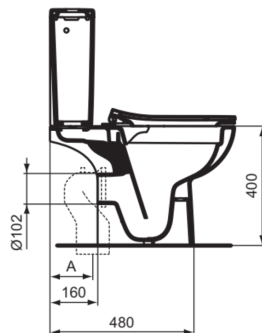

ULYSSE

P027401

ULYSSE | Pack WC 365x620x790 mm, Mécanique finition blanc brillant, sortie horizontale | RimLS+, Abattant frein de chute

Image & dessin technique

PORCHER

Information générale

Catégorie de produit:	Toilettes
Type de produit:	Pack WC
Marque:	Porcher
Suite:	ULYSSE
Designer:	Ideal Standard
Colour:	01 - Blanc Brillant
Finition:	Brillant
Hauteur (mm):	790
Largeur (mm):	365
Longueur / Profondeur (mm):	620
Type de fixation:	Kit de fixation
Poids net (kg):	33.80
Code EAN:	3391500589469

Produits inclus

W842201:	EUROVIT Cuvette 360x620x400 mm finition blanc brillant, sortie horizontale
W842401:	EUROVIT Réservoir de chasse d'eau 315x150x390 mm, Mécanique finition blanc brillant
E335601:	TIRSO Abattant fin 365x425x50 mm finition blanc brillant
TT0257919:	Fixing set

ULYSSE

P027401

ULYSSE | Pack WC 365x620x790 mm, Mécanique finition blanc brillant, sortie horizontale | RimLS+, Abattant frein de chute

Caractéristiques produit

Charnière sur toute la hauteur:	Non
Modèle d'angle:	Non
Position des fixations:	Partie supérieure
Type de chasse d'eau:	Wc à fond creux
Options de chasse d'eau:	Double chasse
Pour cuvette de WC universelle:	Oui
Matière de la charnière:	Métal
Montage de la charnière:	Charnières incluses
Matériaux (bundle):	Close-coupled open bowl (W842201): Ceramic
Qualité des matériaux (bundle):	Close-coupled open bowl (W842201): Vitreous china
Type de commande:	Bouton poussoir
Emplacement de la sortie:	Central
Orientation de la sortie:	Horizontal
Visibilité de la sortie:	Caché
Technologie PVD:	Non
Position de l'arrivée d'eau:	Partie supérieure
Option de libération rapide:	Oui
Modèle surélevé:	Non
Modèle gain d'espace:	Oui
Compatible Smart Flush:	Non
Finition:	Brillant
Type d'actionnement:	Mécanique
Avec fonction bidet:	Non
Avec plaque de commande:	Non
Avec motif / icône:	Non
Avec absorbeur d'odeurs:	Non
Kit de fixation inclus:	Oui
Type de fixation:	Kit de fixation
Type de montage:	Sol