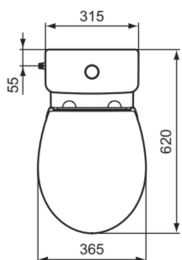

ULYSSE

P027401

ULYSSE | Pack WC 365x620x790 mm, Mécanique finition blanc brillant, sortie horizontale | RimLS+, Abattant frein de chute

Image & dessin technique

PORCHER

Information générale

Catégorie de produit:	Toilettes
Type de produit:	Pack WC
Marque:	Porcher
Suite:	ULYSSE
Designer:	Ideal Standard
Colour:	01 - Blanc Brillant
Finition:	Brillant
Hauteur (mm):	790
Largeur (mm):	365
Longueur / Profondeur (mm):	620
Type de fixation:	Kit de fixation
Poids net (kg):	33.80
Code EAN:	3391500589469

Produits inclus

W842201:	EUROVIT Cuvette 360x620x400 mm finition blanc brillant, sortie horizontale
W842401:	EUROVIT Réservoir de chasse d'eau 315x150x390 mm, Mécanique finition blanc brillant
E335601:	TIRSO Abattant fin 365x425x50 mm finition blanc brillant
TT0257919:	Fixing set

ULYSSE

P027401

ULYSSE | Pack WC 365x620x790 mm, Mécanique finition blanc brillant, sortie horizontale | RimLS+, Abattant frein de chute

Caractéristiques produit

Charnière sur toute la hauteur:	Non
Modèle d'angle:	Non
Position des fixations:	Partie supérieure
Type de chasse d'eau:	Wc à fond creux
Options de chasse d'eau:	Double chasse
Pour cuvette de WC universelle:	Oui
Matière de la charnière:	Métal
Montage de la charnière:	Charnières incluses
Matériaux (bundle):	Close-coupled open bowl (W842201): Ceramic
Qualité des matériaux (bundle):	Close-coupled open bowl (W842201): Vitreous china
Type de commande:	Bouton poussoir
Emplacement de la sortie:	Central
Orientation de la sortie:	Horizontal
Visibilité de la sortie:	Caché
Technologie PVD:	Non
Position de l'arrivée d'eau:	Partie supérieure
Option de libération rapide:	Oui
Modèle surélevé:	Non
Modèle gain d'espace:	Oui
Compatible Smart Flush:	Non
Finition:	Brillant
Type d'actionnement:	Mécanique
Avec fonction bidet:	Non
Avec plaque de commande:	Non
Avec motif / icône:	Non
Avec absorbeur d'odeurs:	Non
Kit de fixation inclus:	Oui
Type de fixation:	Kit de fixation
Type de montage:	Sol