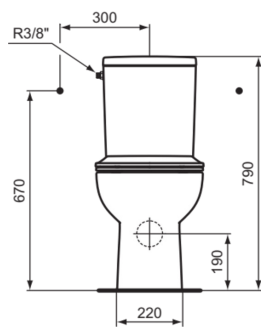

ULYSSE

P027401

ULYSSE | Pack WC 365x620x790 mm, Mécanique finition blanc brillant, sortie horizontale | RimLS+, Abattant frein de chute

Image & dessin technique

PORCHER

Information générale

Catégorie de produit:	Toilettes
Type de produit:	Pack WC
Marque:	Porcher
Suite:	ULYSSE
Designer:	Ideal Standard
Colour:	01 - Blanc Brillant
Finition:	Brillant
Hauteur (mm):	790
Largeur (mm):	365
Longueur / Profondeur (mm):	620
Type de fixation:	Kit de fixation
Poids net (kg):	33.80
Code EAN:	3391500589469

Produits inclus

W842201:	EUROVIT Cuvette 360x620x400 mm finition blanc brillant, sortie horizontale
W842401:	EUROVIT Réservoir de chasse d'eau 315x150x390 mm, Mécanique finition blanc brillant
E335601:	TIRSO Abattant fin 365x425x50 mm finition blanc brillant
TT0257919:	Fixing set

ULYSSE

P027401

ULYSSE | Pack WC 365x620x790 mm, Mécanique finition blanc brillant, sortie horizontale | RimLS+, Abattant frein de chute

Caractéristiques produit

Charnière sur toute la hauteur:	Non
Modèle d'angle:	Non
Position des fixations:	Partie supérieure
Type de chasse d'eau:	Wc à fond creux
Options de chasse d'eau:	Double chasse
Pour cuvette de WC universelle:	Oui
Matière de la charnière:	Métal
Montage de la charnière:	Charnières incluses
Matériaux (bundle):	Close-coupled open bowl (W842201): Ceramic
Qualité des matériaux (bundle):	Close-coupled open bowl (W842201): Vitreous china
Type de commande:	Bouton poussoir
Emplacement de la sortie:	Central
Orientation de la sortie:	Horizontal
Visibilité de la sortie:	Caché
Technologie PVD:	Non
Position de l'arrivée d'eau:	Partie supérieure
Option de libération rapide:	Oui
Modèle surélevé:	Non
Modèle gain d'espace:	Oui
Compatible Smart Flush:	Non
Finition:	Brillant
Type d'actionnement:	Mécanique
Avec fonction bidet:	Non
Avec plaque de commande:	Non
Avec motif / icône:	Non
Avec absorbeur d'odeurs:	Non
Kit de fixation inclus:	Oui
Type de fixation:	Kit de fixation
Type de montage:	Sol