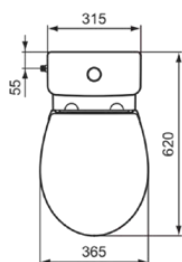

ULYSSE

P027401

ULYSSE | Pack WC 365x620x790 mm, mécanique finition blanc brillant, sortie horizontale | RimLS+, Abattant frein de chute

Image & dessin technique

PORCHER

Information générale

Catégorie de produit:	Toilettes
Type de produit:	Pack WC
Marque:	Porcher
Suite:	ULYSSE
Designer:	Ideal Standard
Colour:	01 - Blanc Brillant
Finition:	Brillant
Hauteur (mm):	790
Largeur (mm):	365
Longueur / Profondeur (mm):	620
Type de fixation:	Kit de fixation
Poids net (kg):	33.80
Code EAN:	3391500589469

Produits inclus

W842201:	EUROVIT Cuvette 360x620x400 mm finition blanc brillant, sortie horizontale
W842401:	EUROVIT Réservoir de chasse d'eau 315x150x390 mm, mécanique finition blanc brillant
E335601:	TIRSO Abattant fin 365x425x50 mm finition blanc brillant
TT0257919:	Kit de fixation

ULYSSE

P027401

ULYSSE | Pack WC 365x620x790 mm, mécanique finition blanc brillant, sortie horizontale | RimLS+, Abattant frein de chute

Caractéristiques produit

Modèle d'angle:	Non
Position des fixations:	Partie supérieure
Type de chasse d'eau:	Wc à fond creux
Options de chasse d'eau:	Double chasse
Matière de la charnière:	Métal
Montage de la charnière:	Charnières incluses
Matériaux (bundle):	Close-coupled open bowl (W842201): Ceramic
Qualité des matériaux (bundle):	Close-coupled open bowl (W842201): Vitreous china
Type de commande:	Bouton poussoir
Emplacement de la sortie:	Central
Orientation de la sortie:	Horizontal
Visibilité de la sortie:	Caché
Technologie PVD:	Non
Position de l'arrivée d'eau:	Partie supérieure
Option de libération rapide:	Oui
Modèle surélevé:	Non
Modèle gain d'espace:	Oui
Compatible Smart Flush:	Non
Finition:	Brillant
Type d'actionnement:	Mécanique
Avec fonction bidet:	Non
Avec plaque de commande:	Non
Avec motif / icône:	Non
Avec absorbeur d'odeurs:	Non
Kit de fixation inclus:	Oui
Type de fixation:	Kit de fixation
Type de montage:	Sol