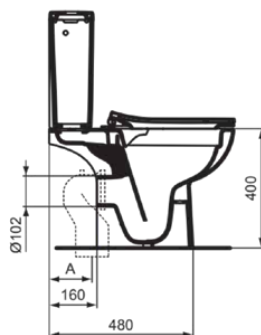

ULYSSE

P027401

ULYSSE | Pack WC 365x620x790 mm, mécanique finition blanc brillant, sortie horizontale | RimLS+, Abattant frein de chute

Image & dessin technique

PORCHER

Information générale

Catégorie de produit:	Toilettes
Type de produit:	Pack WC
Marque:	Porcher
Suite:	ULYSSE
Designer:	Ideal Standard
Colour:	01 - Blanc Brillant
Finition:	Brillant
Hauteur (mm):	790
Largeur (mm):	365
Longueur / Profondeur (mm):	620
Type de fixation:	Kit de fixation
Poids net (kg):	33.80
Code EAN:	3391500589469

Produits inclus

W842201:	EUROVIT Cuvette 360x620x400 mm finition blanc brillant, sortie horizontale
W842401:	EUROVIT Réservoir de chasse d'eau 315x150x390 mm, mécanique finition blanc brillant
E335601:	TIRSO Abattant fin 365x425x50 mm finition blanc brillant
TT0257919:	Kit de fixation

ULYSSE

P027401

ULYSSE | Pack WC 365x620x790 mm, mécanique finition blanc brillant, sortie horizontale | RimLS+, Abattant frein de chute

Caractéristiques produit

Modèle d'angle:	Non
Position des fixations:	Partie supérieure
Type de chasse d'eau:	Wc à fond creux
Options de chasse d'eau:	Double chasse
Matière de la charnière:	Métal
Montage de la charnière:	Charnières incluses
Matériaux (bundle):	Close-coupled open bowl (W842201): Ceramic
Qualité des matériaux (bundle):	Close-coupled open bowl (W842201): Vitreous china
Type de commande:	Bouton poussoir
Emplacement de la sortie:	Central
Orientation de la sortie:	Horizontal
Visibilité de la sortie:	Caché
Technologie PVD:	Non
Position de l'arrivée d'eau:	Partie supérieure
Option de libération rapide:	Oui
Modèle surélevé:	Non
Modèle gain d'espace:	Oui
Compatible Smart Flush:	Non
Finition:	Brillant
Type d'actionnement:	Mécanique
Avec fonction bidet:	Non
Avec plaque de commande:	Non
Avec motif / icône:	Non
Avec absorbeur d'odeurs:	Non
Kit de fixation inclus:	Oui
Type de fixation:	Kit de fixation
Type de montage:	Sol