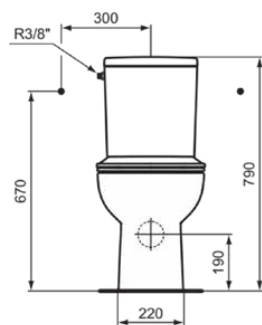

ULYSSE

P027401

ULYSSE | Pack WC 365x620x790 mm, mécanique finition blanc brillant, sortie horizontale | RimLS+, Abattant frein de chute

Image & dessin technique

PORCHER

Information générale

Catégorie de produit:	Toilettes
Type de produit:	Pack WC
Marque:	Porcher
Suite:	ULYSSE
Designer:	Ideal Standard
Colour:	01 - Blanc Brillant
Finition:	Brillant
Hauteur (mm):	790
Largeur (mm):	365
Longueur / Profondeur (mm):	620
Type de fixation:	Kit de fixation
Poids net (kg):	33.80
Code EAN:	3391500589469

Produits inclus

W842201:	EUROVIT Cuvette 360x620x400 mm finition blanc brillant, sortie horizontale
W842401:	EUROVIT Réservoir de chasse d'eau 315x150x390 mm, mécanique finition blanc brillant
E335601:	TIRSO Abattant fin 365x425x50 mm finition blanc brillant
TT0257919:	Kit de fixation

ULYSSE

P027401

ULYSSE | Pack WC 365x620x790 mm, mécanique finition blanc brillant, sortie horizontale | RimLS+, Abattant frein de chute

Caractéristiques produit

Modèle d'angle:	Non
Position des fixations:	Partie supérieure
Type de chasse d'eau:	Wc à fond creux
Options de chasse d'eau:	Double chasse
Matière de la charnière:	Métal
Montage de la charnière:	Charnières incluses
Matériaux (bundle):	Close-coupled open bowl (W842201): Ceramic
Qualité des matériaux (bundle):	Close-coupled open bowl (W842201): Vitreous china
Type de commande:	Bouton poussoir
Emplacement de la sortie:	Central
Orientation de la sortie:	Horizontal
Visibilité de la sortie:	Caché
Technologie PVD:	Non
Position de l'arrivée d'eau:	Partie supérieure
Option de libération rapide:	Oui
Modèle surélevé:	Non
Modèle gain d'espace:	Oui
Compatible Smart Flush:	Non
Finition:	Brillant
Type d'actionnement:	Mécanique
Avec fonction bidet:	Non
Avec plaque de commande:	Non
Avec motif / icône:	Non
Avec absorbeur d'odeurs:	Non
Kit de fixation inclus:	Oui
Type de fixation:	Kit de fixation
Type de montage:	Sol