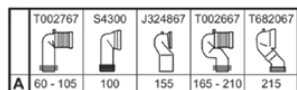

ULYSSE

P027401

ULYSSE | Pack WC 365x620x790 mm, mécanique finition blanc brillant, sortie horizontale | RimLS+, Abattant frein de chute

Image & dessin technique

PORCHER

Information générale

Catégorie de produit:	Toilettes
Type de produit:	Pack WC
Marque:	Porcher
Suite:	ULYSSE
Designer:	Ideal Standard
Colour:	01 - Blanc Brillant
Finition:	Brillant
Hauteur (mm):	790
Largeur (mm):	365
Longueur / Profondeur (mm):	620
Type de fixation:	Kit de fixation
Poids net (kg):	33.80
Code EAN:	3391500589469

Produits inclus

W842201:	EUROVIT Cuvette 360x620x400 mm finition blanc brillant, sortie horizontale
W842401:	EUROVIT Réservoir de chasse d'eau 315x150x390 mm, mécanique finition blanc brillant
E335601:	TIRSO Abattant fin 365x425x50 mm finition blanc brillant
TT0257919:	Kit de fixation