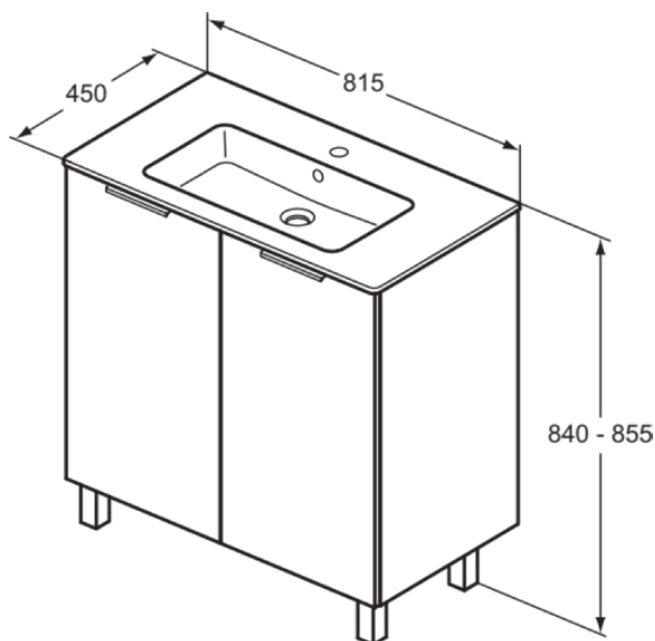

EUROVIT+/ULYSSE+/SIMPLICITY+

P0280TI

EUROVIT+/ULYSSE+/SIMPLICITY+ | Pack meuble 815x450x840 mm finition gris moyen, 1 trou de robinetterie, avec trop-plein, 2 portes | Frein de chute, Bois issu du développement durable

Image & dessin technique

PORCHER

Information générale

Catégorie de produit:	Pack meubles
Type de produit:	Pack meuble
Marque:	Porcher
Suite:	EUROVIT+/ULYSSE+/SIMPLICITY+
Designer:	Palomba Serafini Associati
Colours:	TI - Gris Moyen
Finition:	Mat
Hauteur (mm):	840 - 855
Largeur (mm):	815
Longueur / Profondeur (mm):	450
Type de fixation:	Kit de fixation
Poids net (kg):	37.35
Code EAN:	3391500589582

Produits inclus

R0262TI:	EUROVIT+/ULYSSE+/SIMPLICITY+ | Meuble sous vasque 800x440x825 mm finition gris moyen, 2 portes
P130701:	ULYSSE | Meuble sous-vasque 815x450x140 mm finition blanc brillant, 1 trou de robinetterie, avec trop-plein

Caractéristiques

Frein de chute

Bois issu du développement durable

Caractéristiques produit

Volume de la chasse d'eau réglable:	Non
Nombre de poignées:	0
Mécanisme de fermeture:	Fermeture ralentie
Code couleur:	TI
Finition:	gris moyen
Modèle d'angle:	Non
Avec un oeillet à chaîne:	Non
Pieds réglables:	Oui
Matériaux (bundle):	Basin unit (R0262TI): Ceramic
Qualité des matériaux (bundle):	Basin unit (R0262TI): Finefireclay
Nombre de portes (total):	2
Nombre de portes, ouverture à gauche:	1
Nombre de portes, ouverture à droite:	1
Nombre de tiroirs (total):	0
Nombre de tiroirs extérieurs (total):	0
Nombre de tiroirs à l'anglaise (total):	0