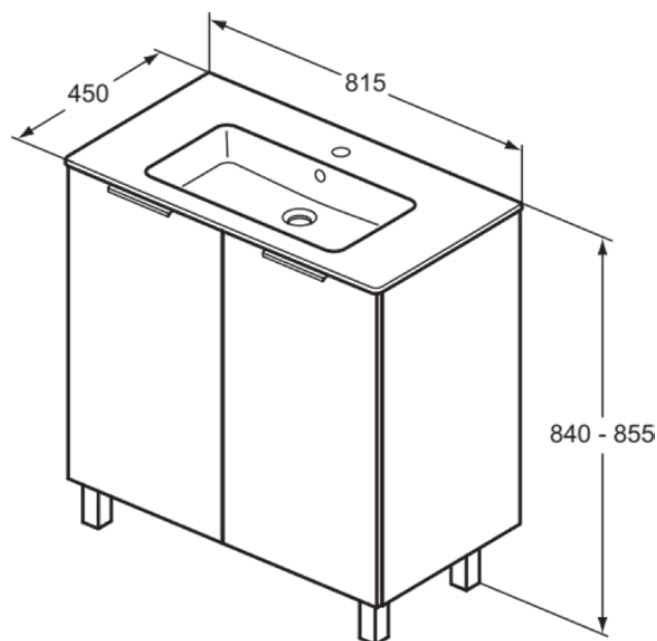

EUROVIT+/ULYSSE+/SIMPLICITY+

P0280WG

EUROVIT+/ULYSSE+/SIMPLICITY+ | Pack meuble 815x450x840 mm finition blanc brillant / gris mat, 1 trou de robinetterie, avec trop-plein, 2 portes | Frein de chute, Bois issu du développement durable

Image & dessin technique

PORCHER

Information générale

Catégorie de produit:	Pack meubles
Type de produit:	Pack meuble
Marque:	Porcher
Suite:	EUROVIT+/ULYSSE+/SIMPLICITY+
Designer:	Palomba Serafini Associati
Colours:	WG - Blanc Brillant / Gris Mat
Finition:	Brillant
Hauteur (mm):	840 - 855
Largeur (mm):	815
Longueur / Profondeur (mm):	450
Type de fixation:	Kit de fixation
Poids net (kg):	37.35
Code EAN:	3391500589599

Produits inclus

R0262WG:	EUROVIT+/ULYSSE+/SIMPLICITY+ Meuble sous vasque 800x440x825 mm finition blanc brillant / gris mat, 2 portes
P130701:	ULYSSE Meuble sous-vasque 815x450x140 mm finition blanc brillant, 1 trou de robinetterie, avec trop-plein

Caractéristiques

Frein de chute

Bois issu du développement durable

Caractéristiques produit

Volume de la chasse d'eau réglable:	Non
Nombre de poignées:	0
Mécanisme de fermeture:	Fermeture ralentie
Code couleur:	WG
Finition:	blanc brillant / gris mat
Modèle d'angle:	Non
Avec un oeillet à chaîne:	Non
Pieds réglables:	Oui
Matériaux (bundle):	Basin unit (R0262WG): Ceramic
Qualité des matériaux (bundle):	Basin unit (R0262WG): Finefireclay
Nombre de portes (total):	2
Nombre de portes, ouverture à gauche:	1
Nombre de portes, ouverture à droite:	1
Nombre de tiroirs (total):	0
Nombre de tiroirs extérieurs (total):	0
Nombre de tiroirs à l'anglaise (total):	0