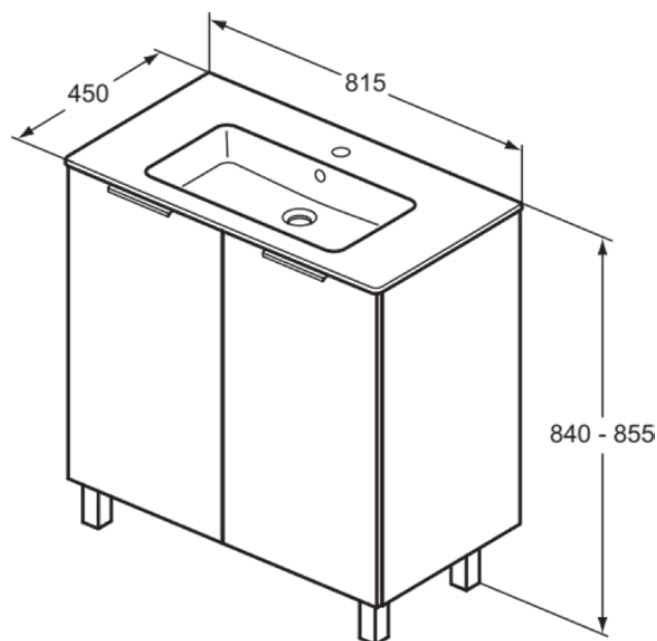

EUROVIT+/ULYSSE+/SIMPLICITY+

P0280Y8

EUROVIT+/ULYSSE+/SIMPLICITY+ | Pack meuble 815x450x840 mm finition chêne naturel, 1 trou de robinetterie, avec trop-plein, 2 portes | Frein de chute

Image & dessin technique

PORCHER

Information générale

Catégorie de produit:	Pack meubles
Type de produit:	Pack meuble
Marque:	Porcher
Suite:	EUROVIT+/ULYSSE+/SIMPLICITY+
Designer:	Palomba Serafini Associati
Colour:	Y8 - Chêne Naturel
Hauteur (mm):	840 - 855
Largeur (mm):	815
Longueur / Profondeur (mm):	450
Type de fixation:	Kit de fixation
Poids net (kg):	37.35
Code EAN:	3391500589605

Produits inclus

R0262Y8:	EUROVIT+/ULYSSE+/SIMPLICITY+ Meuble sous vasque 800x440x825 mm finition chêne naturel, 2 portes
P130701:	ULYSSE Meuble sous-vasque 815x450x140 mm finition blanc brillant, 1 trou de robinetterie, avec trop-plein

Caractéristiques

Frein de chute

Caractéristiques produit

Volume de la chasse d'eau réglable:	Non
Nombre de poignées:	0
Mécanisme de fermeture:	Fermeture ralentie
Code couleur:	Y8
Finition:	chêne naturel
Modèle d'angle:	Non
Avec un oeillet à chaîne:	Non
Pieds réglables:	Oui
Matériaux (bundle):	Basin unit (R0262Y8): Ceramic
Qualité des matériaux (bundle):	Basin unit (R0262Y8): Finefireclay
Nombre de portes (total):	2
Nombre de portes, ouverture à gauche:	1
Nombre de portes, ouverture à droite:	1
Nombre de tiroirs (total):	0
Nombre de tiroirs extérieurs (total):	0
Nombre de tiroirs à l'anglaise (total):	0
Nombre de compartiments ouverts:	0