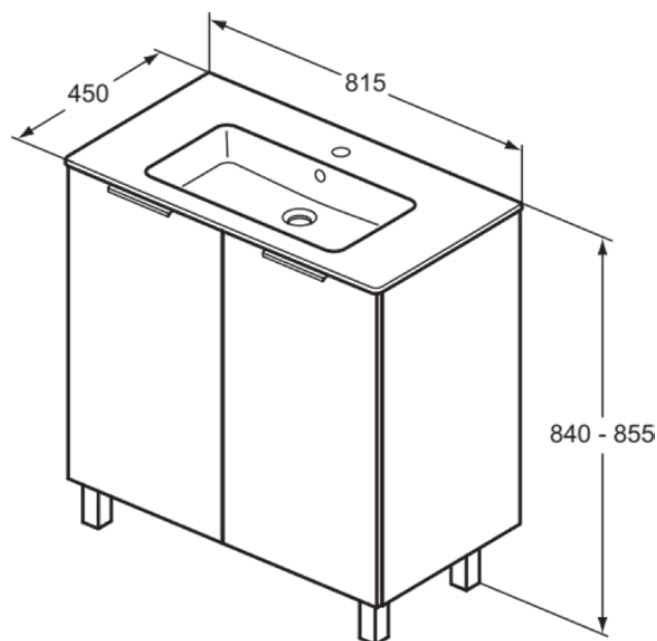

EUROVIT+/ULYSSE+/SIMPLICITY+

P0280Y9

EUROVIT+/ULYSSE+/SIMPLICITY+ | Pack meuble 815x450x840 mm finition noyer moyen, 1 trou de robinetterie, avec trop-plein, 2 portes | Frein de chute

Image & dessin technique

PORCHER

Information générale

Catégorie de produit:	Pack meubles
Type de produit:	Pack meuble
Marque:	Porcher
Suite:	EUROVIT+/ULYSSE+/SIMPLICITY+
Designer:	Palomba Serafini Associati
Colour:	Y9 - Noyer Moyen
Hauteur (mm):	840 - 855
Largeur (mm):	815
Longueur / Profondeur (mm):	450
Type de fixation:	Kit de fixation
Poids net (kg):	37.35
Code EAN:	3391500589612

Produits inclus

R0262Y9:	EUROVIT+/ULYSSE+/SIMPLICITY+ Meuble sous vasque 800x440x825 mm finition noyer moyen, 2 portes
P130701:	ULYSSE Meuble sous-vasque 815x450x140 mm finition blanc brillant, 1 trou de robinetterie, avec trop-plein

Caractéristiques

Frein de chute

Caractéristiques produit

Volume de la chasse d'eau réglable:	Non
Nombre de poignées:	0
Mécanisme de fermeture:	Fermeture ralentie
Code couleur:	Y9
Finition:	noyer moyen
Modèle d'angle:	Non
Avec un oeillet à chaîne:	Non
Pieds réglables:	Oui
Matériaux (bundle):	Basin unit (R0262Y9): Ceramic
Qualité des matériaux (bundle):	Basin unit (R0262Y9): Finefireclay
Nombre de portes (total):	2
Nombre de portes, ouverture à gauche:	1
Nombre de portes, ouverture à droite:	1
Nombre de tiroirs (total):	0
Nombre de tiroirs extérieurs (total):	0
Nombre de tiroirs à l'anglaise (total):	0
Nombre de compartiments ouverts:	0