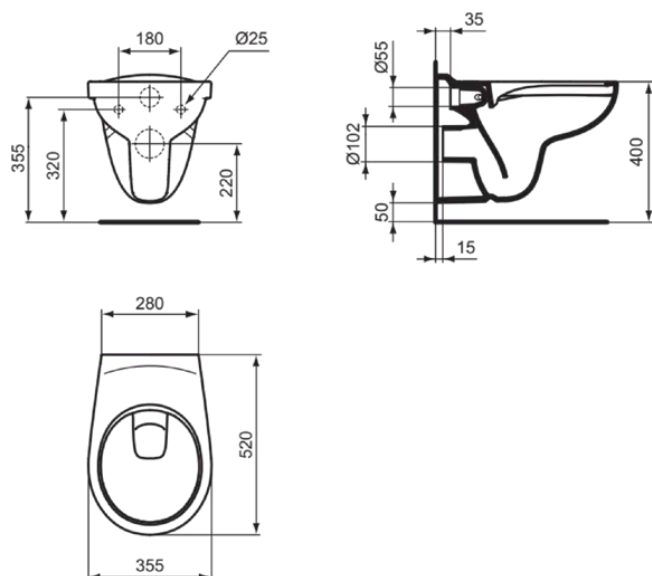

## ULYSSE

P029101

ULYSSE | Cuvette suspendue 360x520x376 mm finition blanc brillant, CL1 chasse d'eau complète 4.5 - 6 l/min, sortie horizontale | CL1, CL2

### Image & dessin technique

### Information générale

Catégorie de produit:	Toilettes
Type de produit:	Cuvette suspendue
Marque:	Porcher
Suite:	ULYSSE
Designer:	Ideal Standard
Finition:	01 - Blanc Brillant
Finition:	Brillant
Hauteur (mm):	376
Largeur (mm):	360
Longueur / Profondeur (mm):	520
Type de fixation:	Boulons de fixation
Poids net (kg):	15.10
Code EAN:	3391500588585