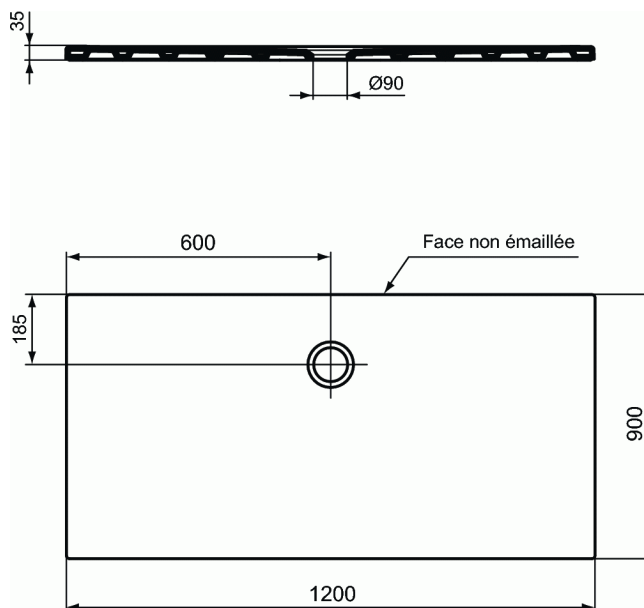

### Receveur rectangulaire 120 x 90 cm

#### Receveur rectangulaire 120 x 90 cm

Receveur rectangulaire à poser ou à encastrer  
Adapté aux personnes à mobilité réduite en installation encastrée :

accessible sans ressaut , conformément à l'arrêté du 11 septembre 2020 relatif à l'accessibilité aux personnes handicapées des bâtiments d'habitation collectifs et des maisons individuelles lors de leur construction.

120 x 90 cm

En grès fin. Extra-plat. Hauteur 3,5 cm.

Fond lisse. Emaillé 3 faces

A équiper d'une bonde non fournie Ø 90 mm

- réf. R6102AA

Poids : 46,2 kg