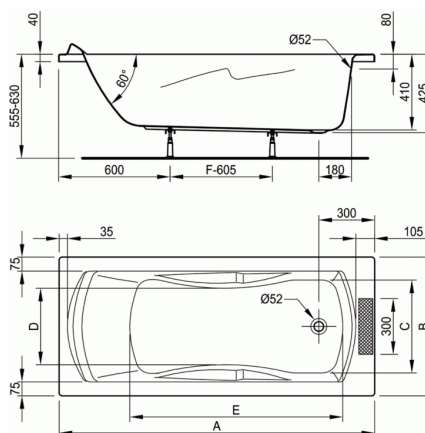

**ULYSSE****Baignoire 180 x 80 cm A encastrer seulement**

REF.	A	B	C	D	E	F
P1157	1700	750	500	430	1145	670
P1158	1600	750	500	430	1045	570
P1159	1500	700	450	350	1000	450
P1062	1700	700	450	400	1145	670
P1063	1600	700	450	400	1045	570
P1160	1800	800	530	435	1120	650

**Baignoire 180 x 80 cm A encastrer seulement**

Poids : 23 kg

Capacité au trop-plein 220 l

En acrylique

A encastrer ou à poser avec tablier(s) en acrylique (en option)

Livrée sans vidage Ø 52 mm

Piétements métalliques à vérins réglables