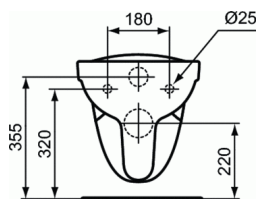

**CUVETTE SUSPENDUE****Cuvette suspendue sans bride Matura****Cuvette suspendue sans bride Matura**

Sans trou d'abattant

52 x 35,5 cm.

Poids : 16,2 Kg

Cuvette seule longueur 52 cm.

En porcelaine vitrifiée.

Plage arrière surélevée anti-infiltration

Sans bride : circuit de rinçage totalement ouvert et émaillé permettant un nettoyage optimal limitant le développement bactérien.

**FINITIONS\***

01

\* 01 = Blanc brillant (01)