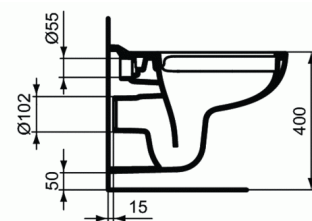

**CUVETTE SUSPENDUE****Cuvette suspendue sans bride Matura****Cuvette suspendue sans bride Matura**

Sans trou d'abattant

52 x 35,5 cm.

Poids : 16,2 Kg

Cuvette seule longueur 52 cm.

En porcelaine vitrifiée.

Plage arrière surélevée anti-infiltration

Sans bride : circuit de rinçage totalement ouvert et émaillé permettant un nettoyage optimal limitant le développement bactérien.

**FINITIONS\***

01

\* 01 = Blanc brillant (01)