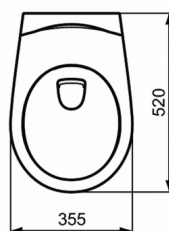

**CUVETTE SUSPENDUE****Cuvette suspendue sans bride Matura****Cuvette suspendue sans bride Matura**

Sans trou d'abattant

52 x 35,5 cm.

Poids : 16,2 Kg

Cuvette seule longueur 52 cm.

En porcelaine vitrifiée.

Plage arrière surélevée anti-infiltration

Sans bride : circuit de rinçage totalement ouvert et émaillé permettant un nettoyage optimal limitant le développement bactérien.

**FINITIONS\***

01

\* 01 = Blanc brillant (01)