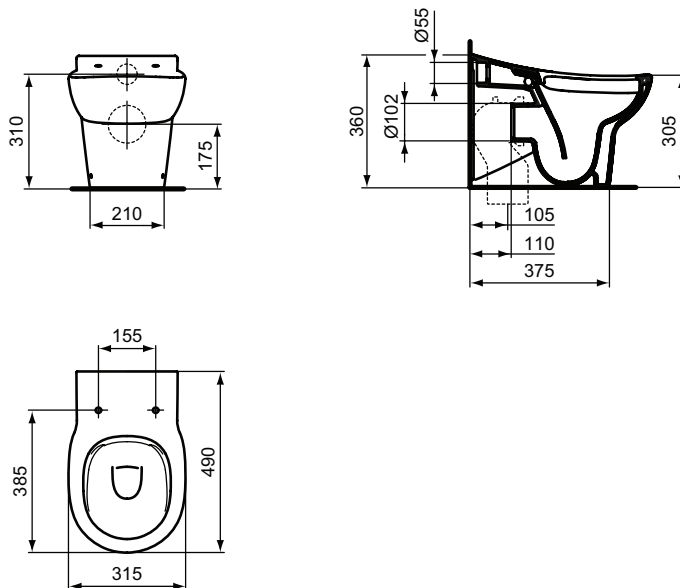

Ideal Standard

WC

Contour 21

PORCHER

Réf. : S312401

## Cuvette WC indépendante

Cuvette WC indépendante Contour 21 blanc. En porcelaine vitrifiée. Hybride : nettoyage optimal pour lutter contre les risques infectieux. Avec trou d'abattant. Installation avec réservoir réf. S327001 ou alimentation indépendante. Fixation au sol par 2 vis. Plaque arrière surélevée. Fonctionne à 4,5 litres. Hauteur de l'assise 30,5 cm

Couleur : 01 - Blanc

Caractéristiques : .

### Plus de détails sur le produit :

Type :	Cuvette
Montage :	Mural
Poids net (kg) :	16,50
Matériau :	Porcelaine vitrifiée
Hauteur (mm) :	362
Largeur (mm) :	316
Profondeur (mm) :	490
Forme :	Courbe

Ideal Standard France - Showroom Paris