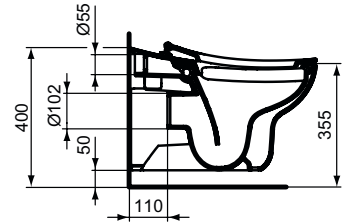

Ideal Standard

WC

Contour 21

PORCHER

Réf. : S312901

Cuvette suspendue 54 x 37,5 cm

Cuvette enfant suspendue 54 x 37,5 cm Contour 21 blanc. En porcelaine vitrifiée. Hybride : nettoyage optimal pour lutter contre les risques infectieux. Avec trous d'abattant. Fixations cachées. Fonctionne sur chasse directe ou sur bâti-support. Plaque arrière surélevée anti infiltration. Fonctionne à 4.5 litres

Couleur : 01 - Blanc

Caractéristiques : .

Plus de détails sur le produit :

Type :	Cuvette
Montage :	Suspendu
Poids net (kg) :	18,50
Matériau :	Porcelaine vitrifiée
Hauteur (mm) :	350
Largeur (mm) :	360
Profondeur (mm) :	535
Forme :	Courbe