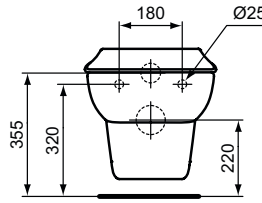

Ideal Standard

WC

Contour 21

PORCHER

Réf. : S312901

Cuvette suspendue 54 x 37,5 cm

Cuvette enfant suspendue 54 x 37,5 cm Contour 21 blanc. En porcelaine vitrifiée. Hybride : nettoyage optimal pour lutter contre les risques infectieux. Avec trous d'abattant. Fixations cachées. Fonctionne sur chasse directe ou sur bâti-support. Plaque arrière surélevée anti infiltration. Fonctionne à 4.5 litres

Couleur : 01 - Blanc

Caractéristiques : .

Plus de détails sur le produit :

Type :	Cuvette
Montage :	Suspendu
Poids net (kg) :	18,50
Matériau :	Porcelaine vitrifiée
Hauteur (mm) :	350
Largeur (mm) :	360
Profondeur (mm) :	535
Forme :	Courbe