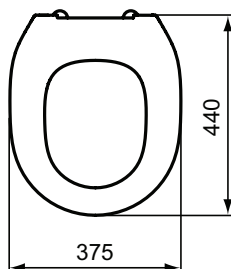

PORCHER

Réf. : S454501

Assise pour cuvette enfant

Assise ergonomique pour cuvette indépendante enfant, thermoplastique, coloris Blanc. 3 autres coloris au choix. Plus d'hygiène, de sécurité et de confort pour les enfants. Gamme d'assise spécialement conçue pour les enfants issue de la collection Contour 21.

Couleur : 01 - Blanc

Caractéristiques : .

Plus de détails sur le produit :

Type :	Assise
Poids net (kg) :	1,15
Matériau :	Plastique
Hauteur (mm) :	55
Largeur (mm) :	375
Profondeur (mm) :	440
Mécanisme de charnière :	Fermeture standard
Forme :	Courbe
Fixation :	Par le dessus