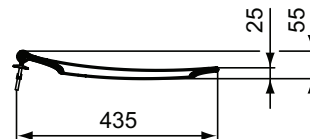

PORCHER

Réf. : S454501

Assise pour cuvette enfant

Assise ergonomique pour cuvette indépendante enfant, thermoplastique, coloris Blanc. 3 autres coloris au choix. Plus d'hygiène, de sécurité et de confort pour les enfants. Gamme d'assise spécialement conçue pour les enfants issue de la collection Contour 21.

Couleur : 01 - Blanc

Caractéristiques : .

Plus de détails sur le produit :

Type :	Assise
Poids net (kg) :	1,15
Matériau :	Plastique
Hauteur (mm) :	55
Largeur (mm) :	375
Profondeur (mm) :	440
Mécanisme de charnière :	Fermeture standard
Forme :	Courbe
Fixation :	Par le dessus