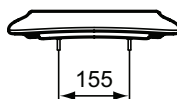

PORCHER

Réf. : S454501

Assise pour cuvette enfant

Assise ergonomique pour cuvette indépendante enfant, thermoplastique, coloris Blanc. 3 autres coloris au choix. Plus d'hygiène, de sécurité et de confort pour les enfants. Gamme d'assise spécialement conçue pour les enfants issue de la collection Contour 21.

Couleur : 01 - Blanc

Caractéristiques : .

Plus de détails sur le produit :

Type :	Assise
Poids net (kg) :	1,15
Matériau :	Plastique
Hauteur (mm) :	55
Largeur (mm) :	375
Profondeur (mm) :	440
Mécanisme de charnière :	Fermeture standard
Forme :	Courbe
Fixation :	Par le dessus