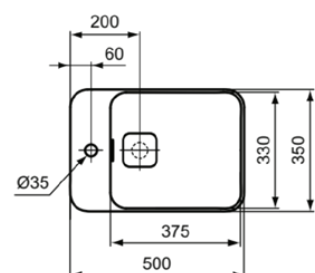

## T296401

STRADA II | Vasque 500x350x170 mm finition blanc brillant, sans trou de robinetterie, avec trop-plein

### Informations générales

Type de produit	Vasque
Marque	Ideal Standard
Suite	STRADA II
Designer	Studio Levien
Code couleur	01
Colour description	Blanc Brillant
Finition	Brillant
Hauteur (mm)	170
Largeur (mm)	500
Longueur / Profondeur (mm)	350
Code EAN	8014140448549
Poids net (kg)	11.00