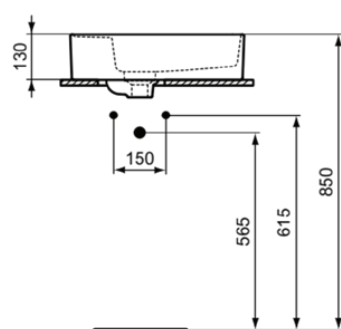

## T296401

STRADA II | Vasque 500x350x170 mm finition blanc brillant, sans trou de robinetterie, avec trop-plein

### Informations générales

Type de produit	Vasque
Marque	Ideal Standard
Suite	STRADA II
Designer	Studio Levien
Code couleur	01
Colour description	Blanc Brillant
Finition	Brillant
Hauteur (mm)	170
Largeur (mm)	500
Longueur / Profondeur (mm)	350
Code EAN	8014140448549
Poids net (kg)	11.00