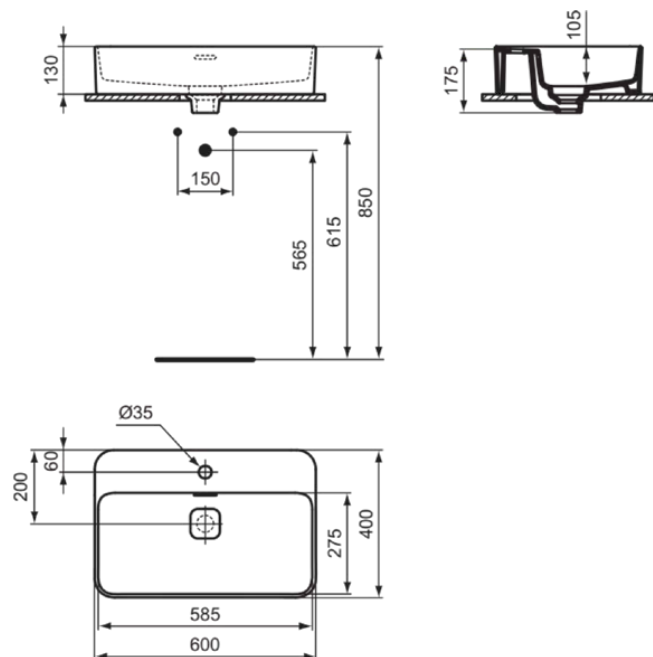

STRADA II

T299801

STRADA II | Vasque 600x400x175 mm finition blanc brillant, 1 trou de robinetterie, avec trop-plein

Image & dessin technique

Informations générales

Type de produit	Vasque
Marque	Ideal Standard
Suite	STRADA II
Designer	Studio Levien
Code couleur	01
Colour description	Blanc Brillant
Finition	Brillant
Hauteur (mm)	175
Largeur (mm)	600
Longueur / Profondeur (mm)	400
Code EAN	8014140448716
Poids net (kg)	13.00

Surface de rangement	Arrière
Type de trop-plein	Avec trop plein
Modèle accessible	Non
Nombre de lavabos	1
Avec panneau arrière	Non
Avec trop-plein	Oui
Trop-plein visible	Oui
Nombre de trous de robinet pour chaque vasque	1
Côté inférieur rectifié	Oui
Avec bouchon de vidange	Non
Avec siphon	Non
Matériau	Céramique
Type de matériau	Porcelaine vitrifiée
Modèle d'angle	Non
Modèle gain de place	Non
Position du perçage de la robinetterie	Centre
PVD technology	Non
Easy-care surface IdealPlus	Non