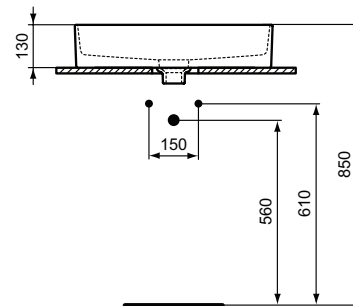

Ideal Standard

Lavabo/vasque/lave-mains

Strada II