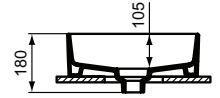

Lavabo/vasque/lave-mains

Strada II