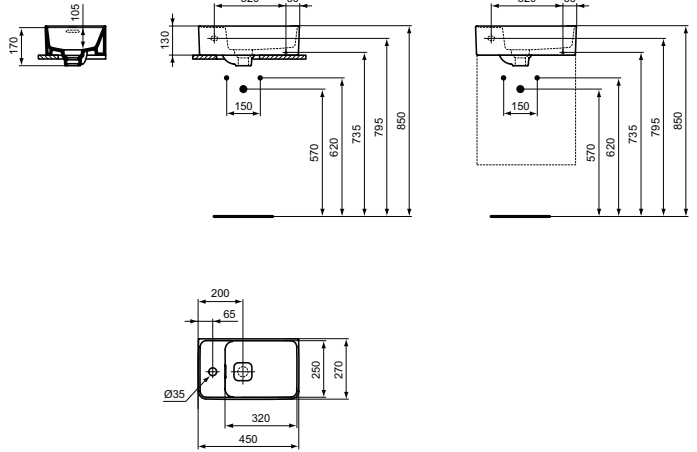

Ideal Standard

Lavabo/vasque/lave-mains

Strada II

Réf. : T299501

Lave-mains gauche 450 x 270 mm

Strada II, lave-mains gauche 450 x 270 mm, Blanc. En grès fin. 1 trou central pour la robinetterie. Trou de trop-plein. Fixation murale par 2 tire-fonds non fournis.

Couleur : 01 - Blanc

Caractéristiques : .

Plus de détails sur le produit :

Type :	Lave-mains
Montage :	Mural
Certifications :	EN 14688 CL 20;EN 31
Trous de robinetterie :	1
Poids net (kg) :	9,00
Matériau :	Grès fin
Hauteur (mm) :	177
Largeur (mm) :	450
Profondeur (mm) :	270
Forme :	Rectangulaire

Ideal Standard France - Showroom Paris

165 av. du Bois de la Pie, 95940 Roissy CDG Cedex, France - Tél : 01 49 38 28 00

E-mail : sav.idealstandard@idealstandard.com (demandes techniques) /

fr-fax-offre-de-prix@idealstandard.com (demandes commerciales) - Site internet : www.idealstandard.fr