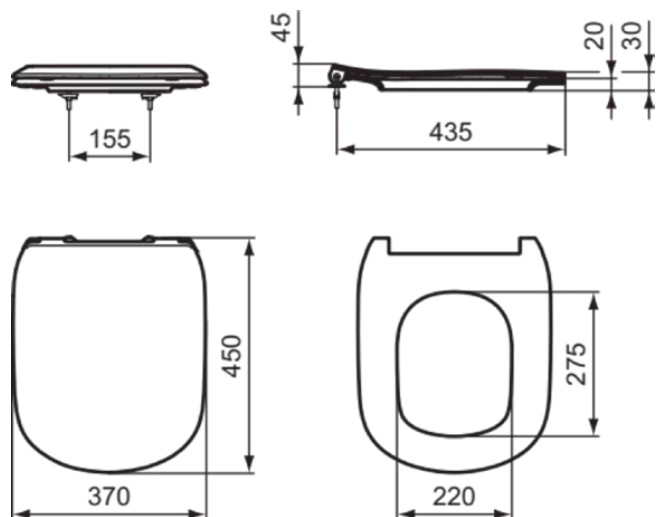

TESI

T352701

TESI | Abattant fin 370x450x45 mm finition blanc brillant | Abattant frein de chute

Image & dessin technique

Information générale

Catégorie de produit:	Abattants WC
Type de produit:	Abattant fin
Marque:	Ideal Standard
Suite:	TESI
Designer:	Ideal Standard
Colour:	01 - Blanc Brillant
Finition:	Brillant
Hauteur (mm):	45
Largeur (mm):	370
Longueur / Profondeur (mm):	450
Type de fixation:	Kit de charnières
Poids net (kg):	2.20
VVS:	615323100
Code EAN:	8014140430315

Caractéristiques

Abattant frein de chute

Téléchargements

- [• Installation Guide](#)
- [• Spare Parts List](#)

Caractéristiques produit

Protection contre le vol:	Non
Mécanisme de fermeture:	Frein de chute
Code couleur:	01
Finition:	blanc brillant
Charnière sur toute la hauteur:	Non
Position des fixations:	Partie supérieure
Pour cuvette de WC universelle:	Non
Matière de la charnière:	Acier Inoxydable
Montage de la charnière:	Charnières incluses
Matériau:	Plastique
Type de matériau:	Duroplast
Technologie PVD:	Non
Option de libération rapide:	Oui
Modèle gain d'espace:	Oui
Finition:	Brillant
Avec découpe hygiénique / siège de toilette fixe:	Non
Avec motif / icône:	Non