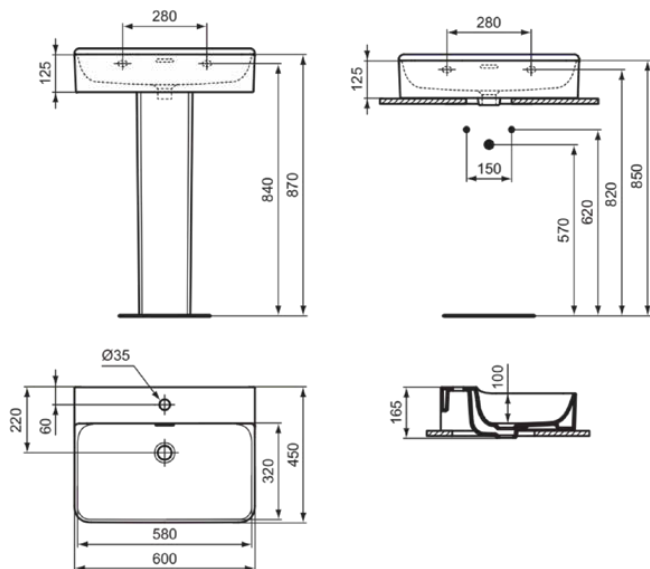

CONCA

T369101

CONCA | Lavabo 600x450x165 mm finition blanc brillant, 1 trou de robinetterie, avec trop-plein

Image & dessin technique

Information générale

Catégorie de produit:	Lavabos
Type de produit:	Lavabo
Marque:	Ideal Standard
Suite:	CONCA
Designer:	Palomba Serafini Associati
Colour:	01 - Blanc Brillant
Finition:	Brillant
Hauteur (mm):	165
Largeur (mm):	600
Longueur / Profondeur (mm):	450
Poids net (kg):	17.00
Code EAN:	8014140457916

Téléchargements

- EPD

Certificat de produit

Normes supplémentaires:	EN 14688
Classification DoP:	CL 25

Caractéristiques produit

Code couleur:	01
Finition:	blanc brillant
Modèle accessible:	Non
Avec un oeillet à chaîne:	Non
Matériau:	Céramique
Type de matériau:	Grès fin
Nombre de trous de robinet pour chaque vasque:	1
Nombre de vasque(s):	1
Trop-plein visible:	Oui
Technologie PVD:	Non
Surface de rangement:	Arrière
Finition:	Brillant
Position du perçage de la robinetterie:	Centre
Type de trop-plein:	Avec trop plein
Avec panneau arrière:	Non
Avec cache-bonde:	Non
Avec trop-plein:	Oui
Avec siphon:	Non
Kit de fixation inclus:	Non
Type de montage:	Mur
Gabarit de découpe recommandé:	TT0299724