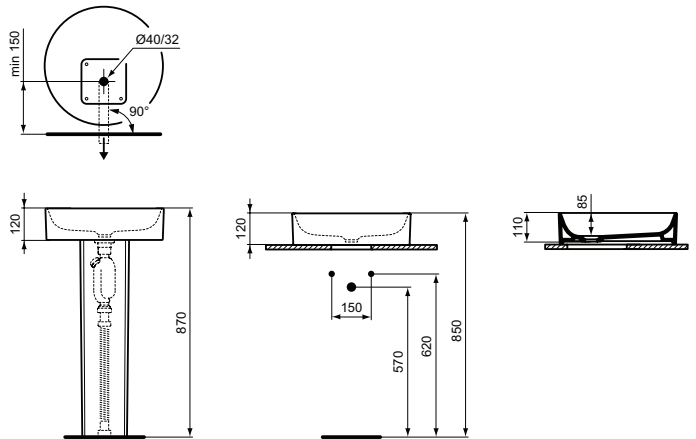

Ideal Standard

Lavabo/vasque/lave-mains

Conca

Réf. : T369601

## Vasque ronde 45 cm

Vasque ronde 45 cm Conca en grès fin blanc brillant, non percée, sans trou de trop-plein. À poser.

Couleur : 01 - Blanc

Caractéristiques : .

### Plus de détails sur le produit :

Type :	Vasque à poser
Montage :	À poser
Style :	Contemporain
Certifications :	EN 14688 CL 00;EN 31
Poids net (kg) :	9,00
Matériau :	Grès fin
Designer :	Palomba Serafini Associati
Hauteur (mm) :	120
Largeur (mm) :	450
Profondeur (mm) :	450
Forme :	Rond